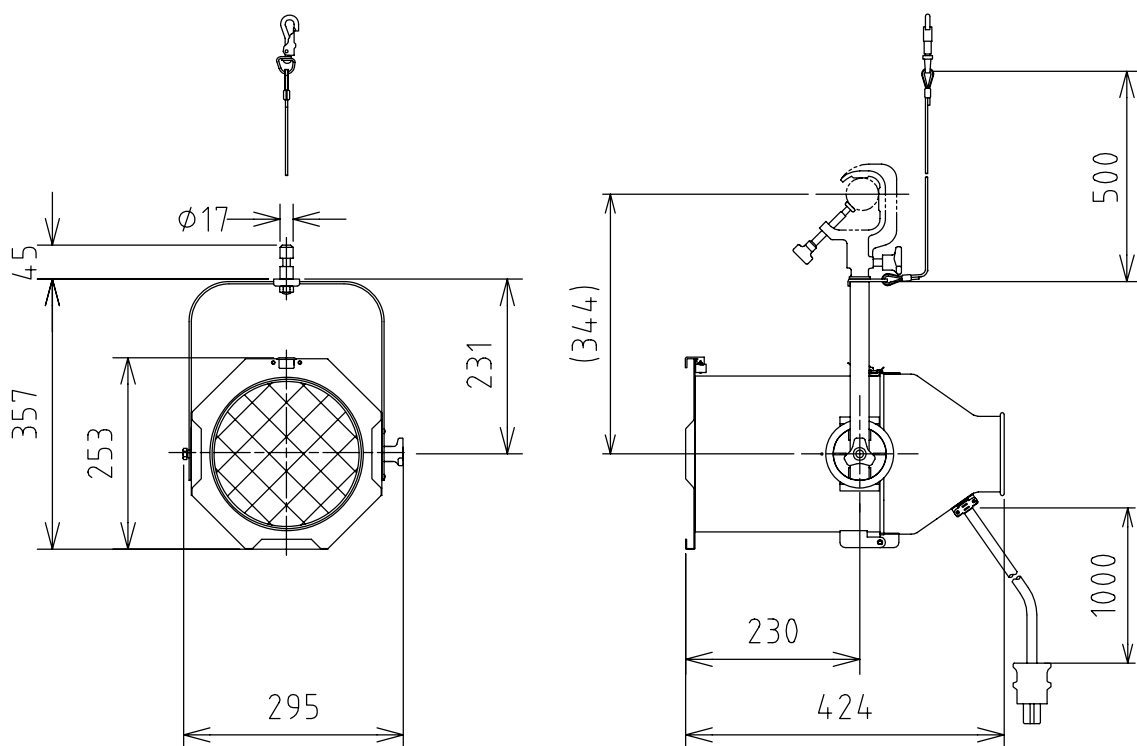

製品外観図

名称

シンプルライト

型式名称

SPH3-1000W-AL

定格電圧 AC100V

定格消費電力 1000W

灯体主材料 アルミニウム合金板 1.2 t

表面仕上 黒3分艶塗装

本体質量 3.4kg

適合電球型名

JP100V1000WCSB6N/E

JP100V1000WCSB6M/E

図法：第三角法

単位：mm

尺度：1:10