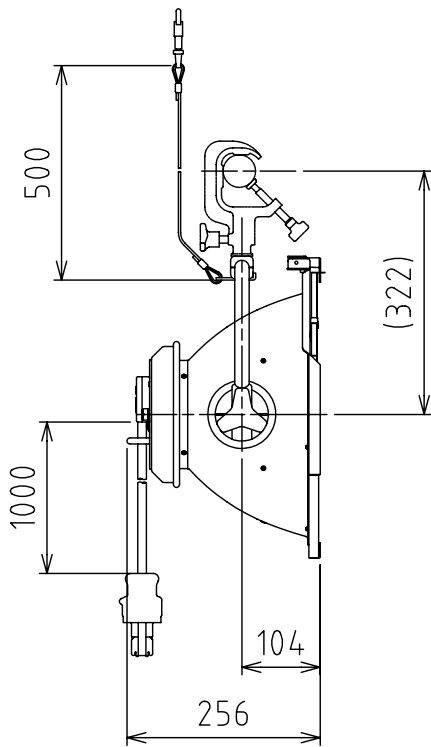

製品外観図

名称

フラッドライト

型式名称

SLF-D-500W

定格電圧	AC100V	灯体主材料	アルミニウム合金板 1.5t	適合電球型名 JPD100V500WC/G
定格消費電力	500W	表面仕上	黒三分艶塗装	
		本体質量	3.8kg	
図法：第三角法		単位：mm	尺度：1:10	
丸茂電機株式会社			整理番号	KSB-K2088-002
			作成番号	1A-001816