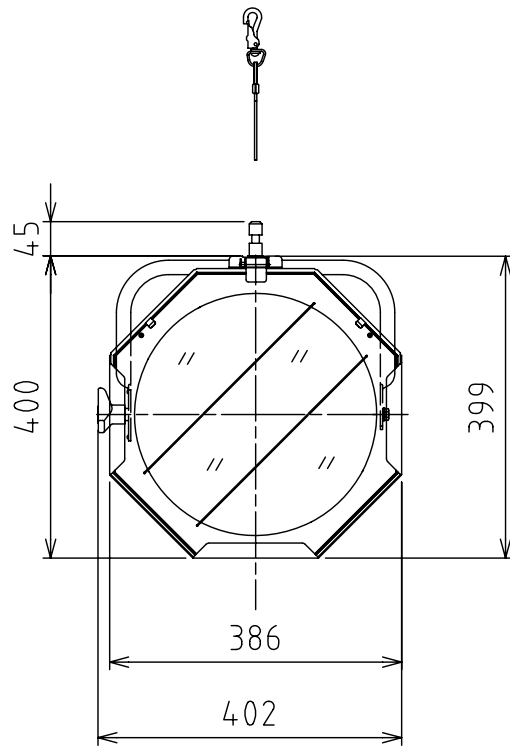

製品外観図

名称

フラッドライト

型式名称

SLF-D-500W

定格電圧	AC100V	灯体主材料	アルミニウム合金板 1.5t	適合電球型名 JPD100V500WC/G
定格消費電力	500W	表面仕上	黒三分艶塗装	
		本体質量	3.8kg	
図法：第三角法		単位：mm	尺度：1:10	
丸茂電機株式会社			整理番号	KSB-K2088-002
			作成番号	1A-001816