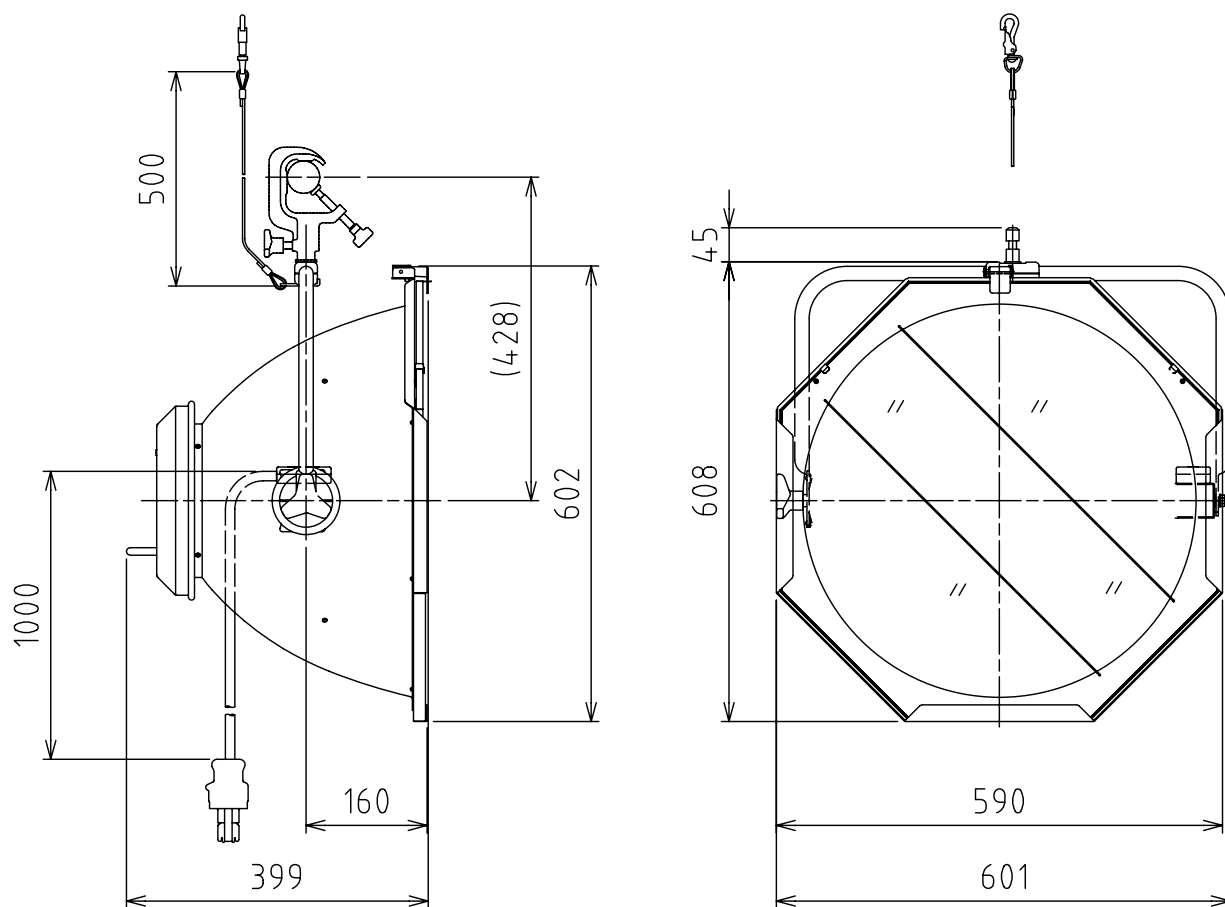

製品外観図

名 称

フラッドライト

型式名称

SLF-D-2000W

定格電圧	AC100V	灯体主材料	アルミニウム合金板 1.5t	適合電球型名
定格消費電力	2000W	表面仕上	黒三分艶塗装	JPD100V2000WC/G
		本体質量	6.0kg	
図法：第三角法		単位：mm	尺度：1:10	
 <b>丸茂電機株式会社</b>			整理番号	KSB-K2090-002
			作成番号	1A-001816