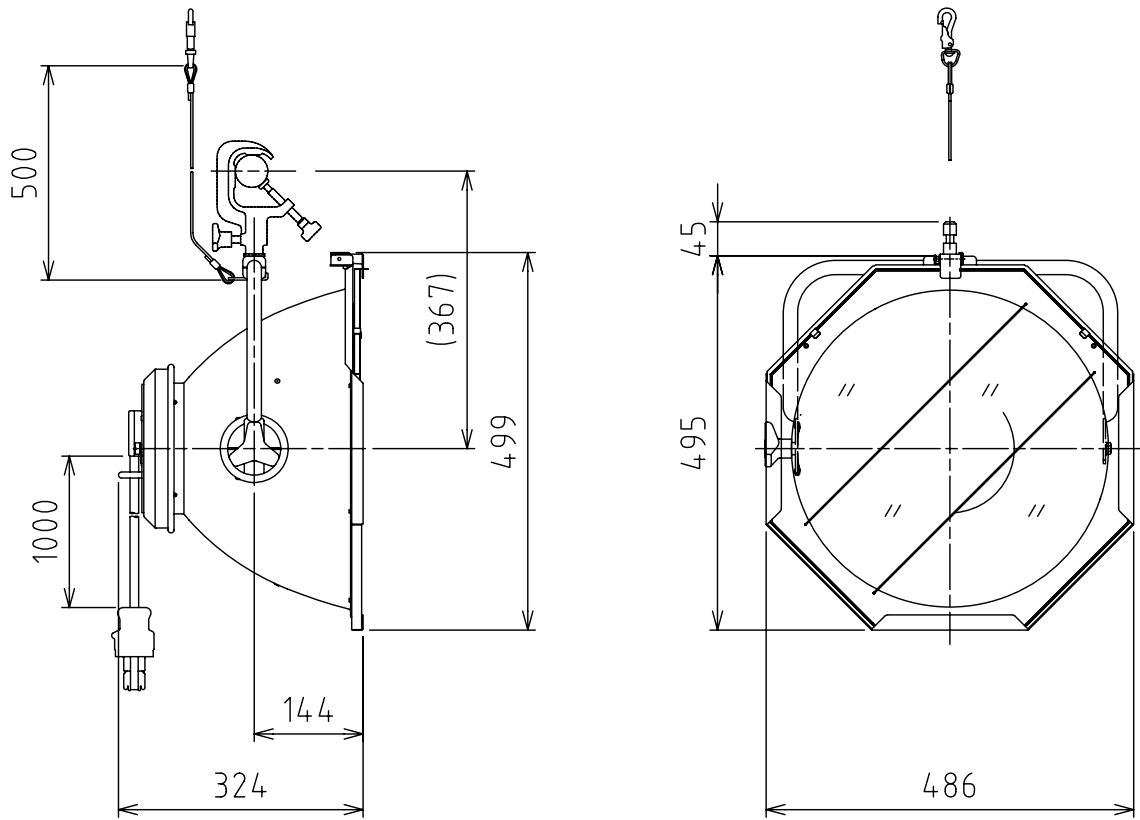

製品外観図

名称

フラッドライト

型式名称

SLF-D-1000W

定格電圧	AC100V	灯体主材料	アルミニウム合金板 1.5t	適合電球型名 JPD100V1000WC/G
定格消費電力	1000W	表面仕上	黒三分艶塗装	
		本体質量	4.8kg	

図法：第三角法      単位：mm      尺度：1:10

 **丸茂電機株式会社**