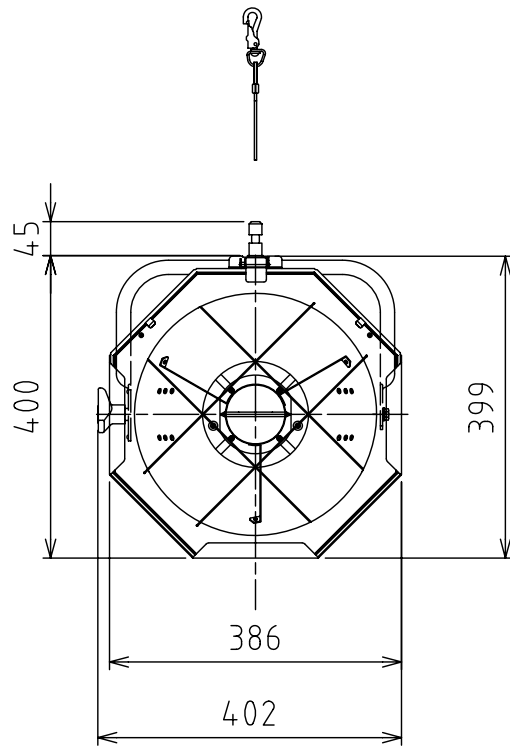

製品外観図

名 称

フラッドライト

型式名称

SLF-C-500W

定格電圧	AC100V	灯体主材料	アルミニウム合金板 1.5t	適合電球型名 JPD100V500WC/G
定格消費電力	500W	表面仕上	黒三分艶塗装	
		本体質量	3.8kg	
図法：第三角法		単位：mm	尺度：1:10	

 丸茂電機株式会社

整理番号	KSB-K2088-001
作成番号	1A-001816