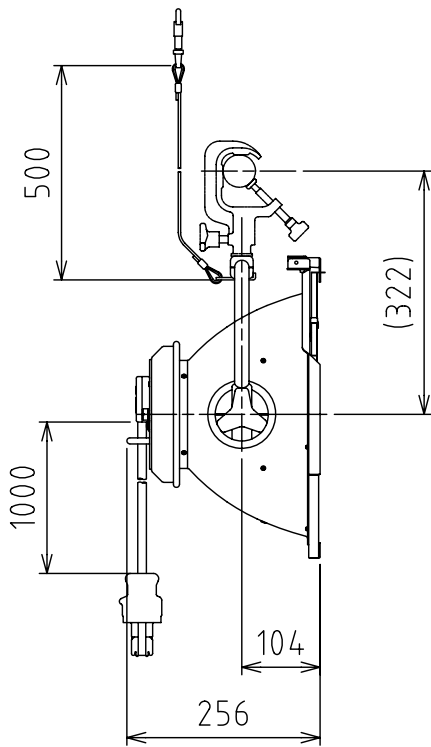

製品外観図

名 称

フラッドライト

型式名称

SLF-C-500W

定格電圧	AC100V	灯体主材料	アルミニウム合金板 1.5t	適合電球型名 JPD100V500WC/G
定格消費電力	500W	表面仕上	黒三分艶塗装	
		本体質量	3.8kg	
図法：第三角法		単位：mm	尺度：1:10	

 丸茂電機株式会社

整理番号	KSB-K2088-001
作成番号	1A-001816