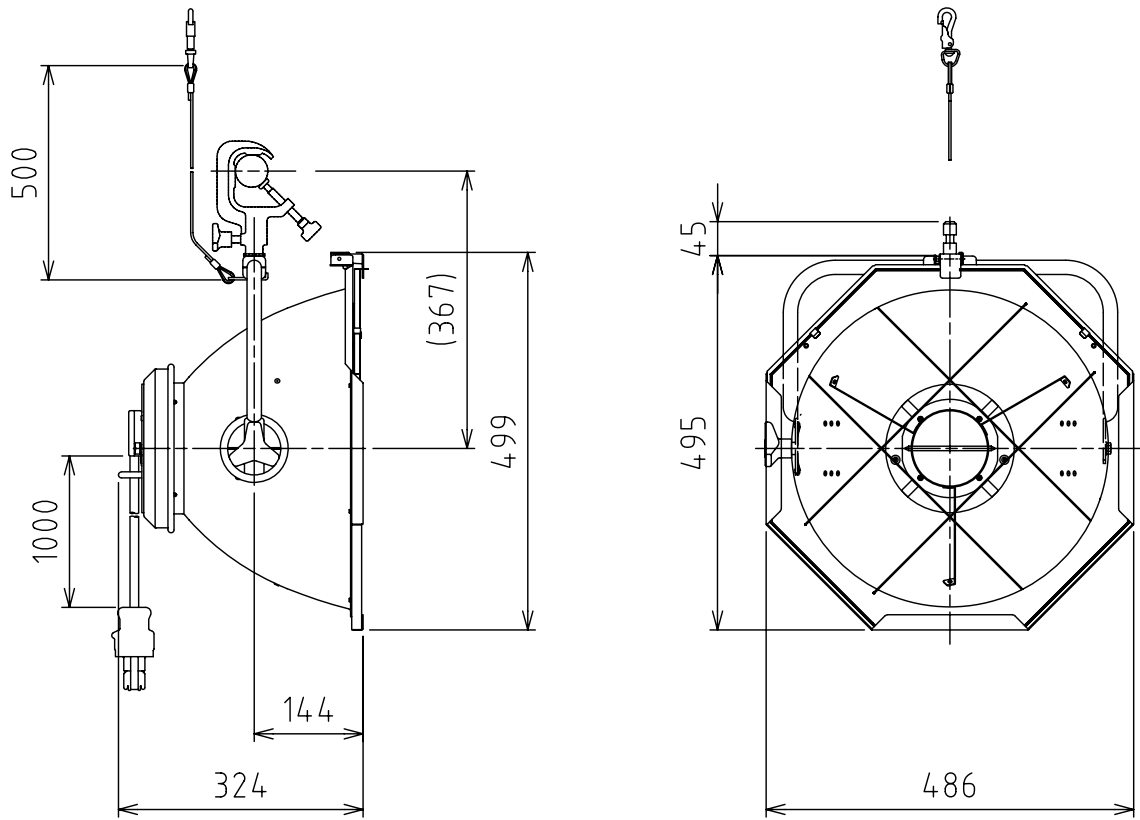

製品外観図

名 称

フラッドライト

型式名称

SLF-C-1000W

定格電圧	AC100V	灯体主材料	アルミニウム合金板 1.5t	適合電球型名
定格消費電力	1000W	表面仕上	黒三分艶塗装	JPD100V1000WC/G
		本体質量	4.8kg	
図法：第三角法		単位：mm	尺度：1:10	
丸茂電機株式会社			整理番号	KSB-K2089-001
			作成番号	1A-001816