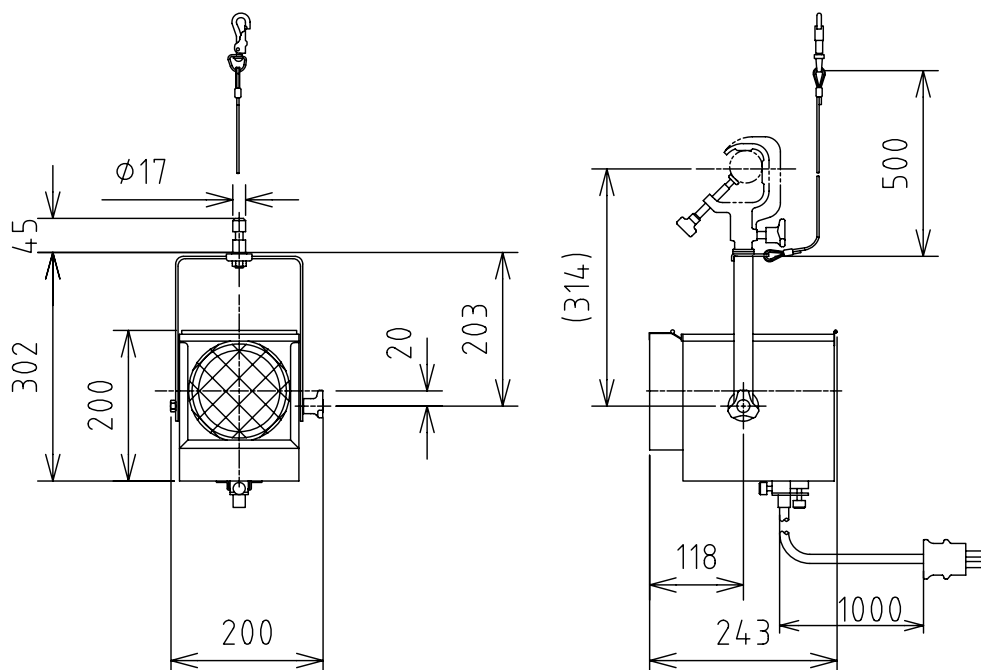

製品外観図

名称

平凸スポットライト

型式名称

T1-500W

定格電圧 AC100V

定格消費電力 500W

灯体主材料 鋼板 0.6 t

表面仕上 黒半艶塗装

本体質量 3.3kg

適合電球型名

JP100V500WB/E

G100V500WB

GR100V500WB

図法：第三角法

単位：mm

尺度：1:10

丸茂電機株式会社

整理番号

KSB-K9011-001

作成番号

1A-001816