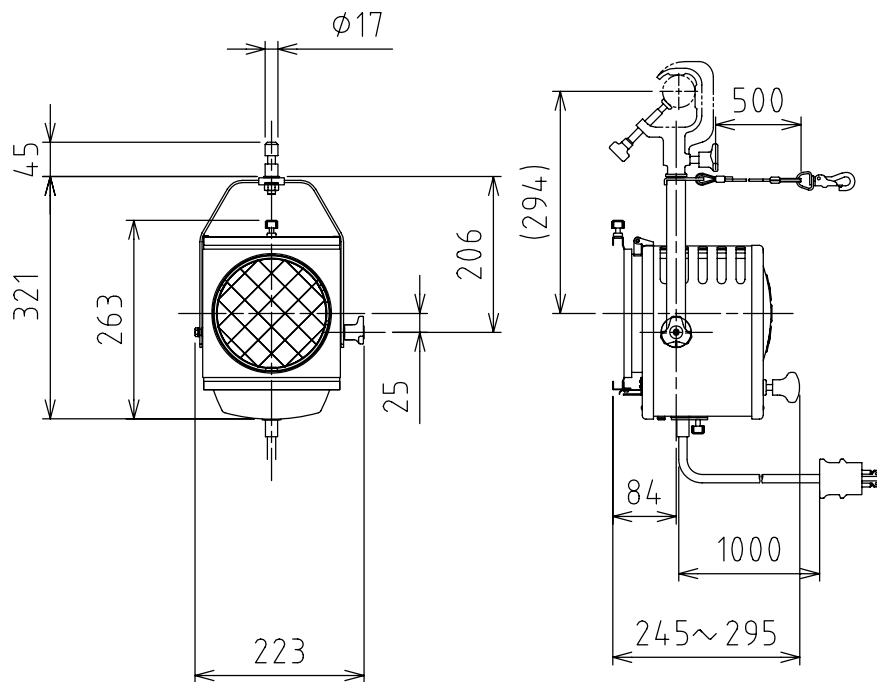

製品外観図

名称

ハイバックスポットライト

型式名称

DF2-500

定格電圧	AC100V	灯体主材料	鋼板 0.6t	適合電球型名 JP100V500WB/E T100V500WB
定格消費電力	500W	表面仕上	黒半艶塗装	
		本体質量	3.3kg	

図法：第三角法 単位：mm 尺度：1:10

 丸茂電機株式会社