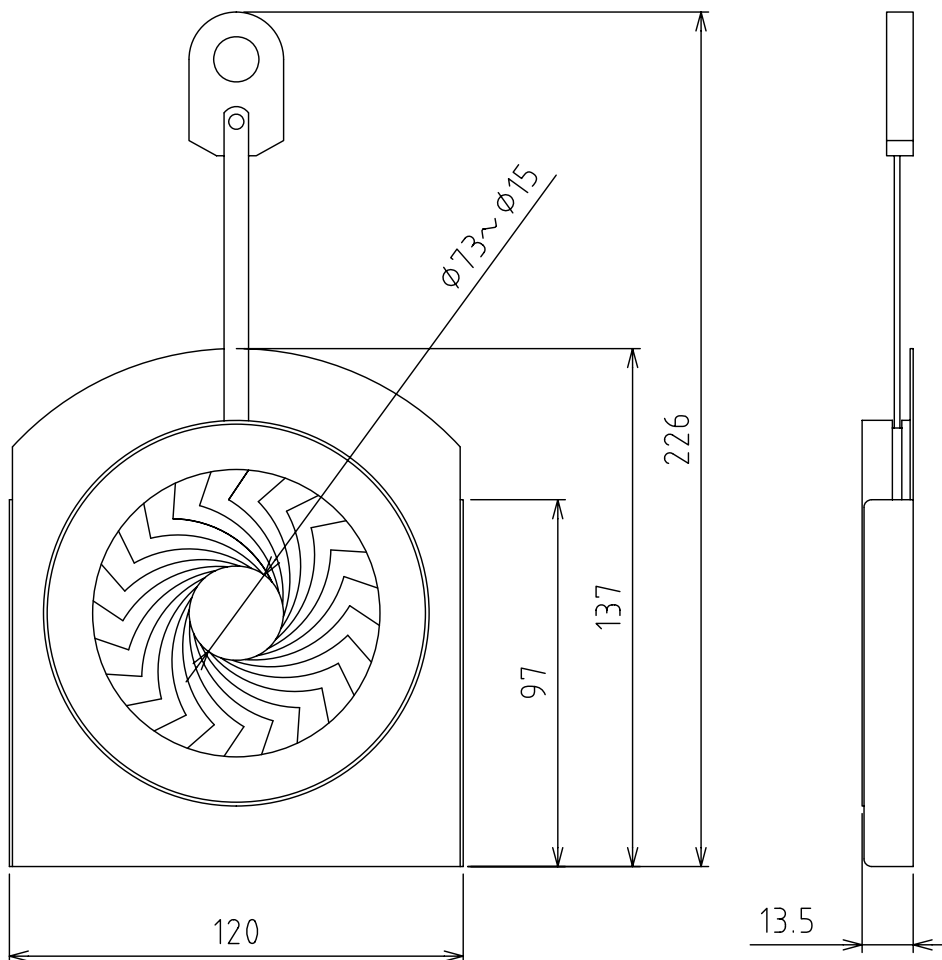

製品外観図

名称

アイリスシャッタ

型式名称

ETI-F24

				適合灯体型名	
		表面仕上	黒色塗装	ECR2シリーズ	
		本体質量	0.23kg	SOURCE FOURシリーズ	
図法：第三角法		単位：mm	尺度：1:2		
 丸茂電機株式会社				整理番号	KSB-K3355-001
				作成番号	1-001816