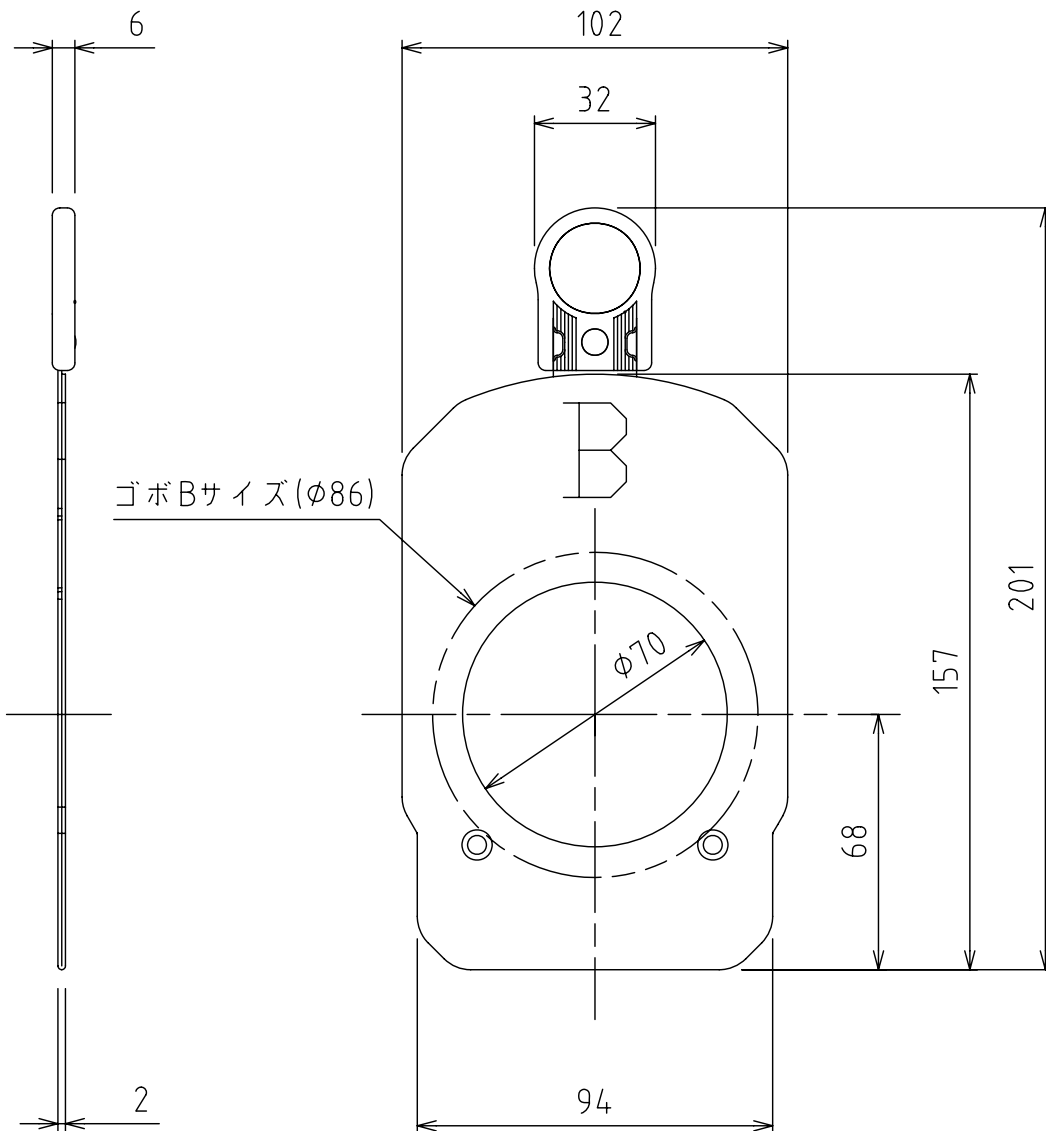

製品外観図

名 称

ゴボホルダB

型式名称

EPC3-GB

		本体主材料	アルミニウム合金板 1.0t	適用スポットライト ECR2シリーズ(RIKURI2/J-RAYER) 適用ゴボ Bサイズ(φ86)
		表面仕上	黒艶消塗装	
		本体質量	60g	

図法：第三角法

単位：mm

尺度：1:2

丸茂電機株式会社

整理番号

KSB-K3009-001

作成番号

1-001816