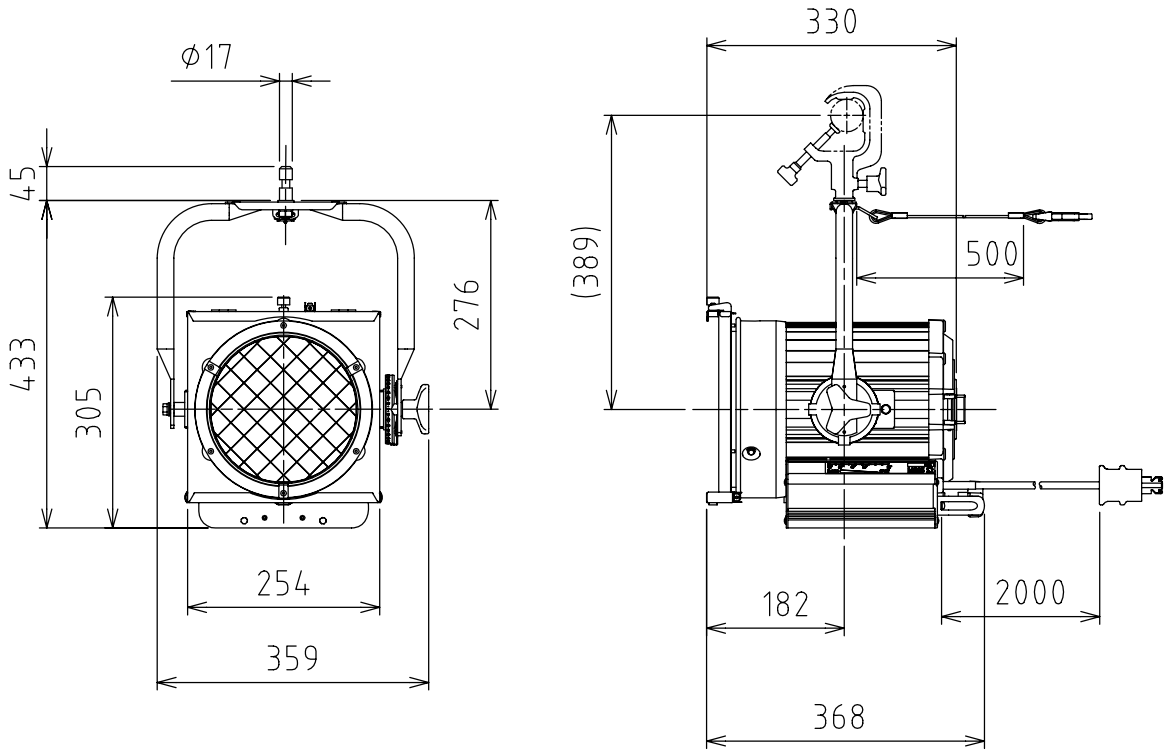

# 製品外観図

名称

ハイバックスポットライト

型式名称

MSM-805S2-1500

定格電圧	AC100V	灯体主材料	アルミニウム合金	適合電球型名 JP100V1000W/HT-2 JP100V1500W/HT-2 JP100V1000WB/G-2 JP100V1500WB/G-2 JP100V1000WC/G-2 JP100V1500WC/G-2
定格消費電力	1500W (最大)	表面仕上	黒3分艶塗装	
		本体質量	6.8kg	

図法：第三角法    単位：mm    尺度：1:10

 **丸茂電機株式会社**

整理番号	KSB-K3742-001
作成番号	2-101748