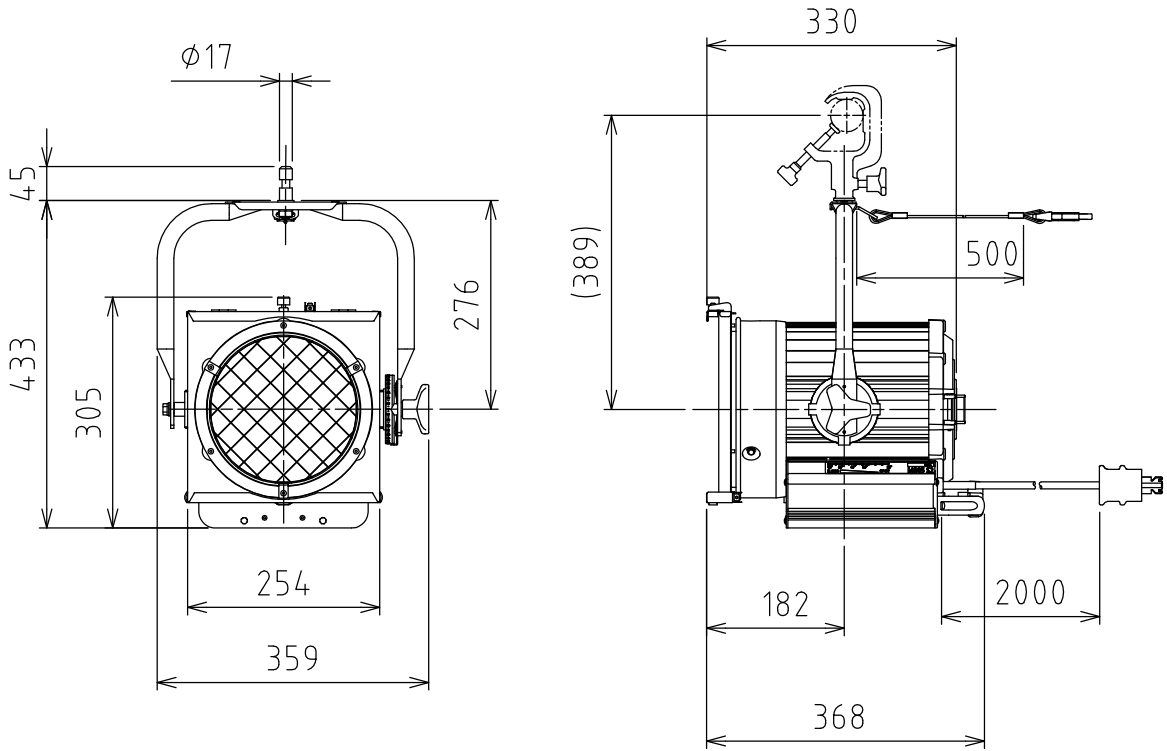

製品外観図

名称

ハイバックスポットライト

型式名称

MSM-805S2-1500

定格電圧	AC100V	灯体主材料	アルミニウム合金	適合電球型名 JP100V1000W/HT JP100V1500W/HT JP100V1000WB/G-2 JP100V1500WB/G-2 JP100V1000WC/G-2 JP100V1500WC/G-2
定格消費電力	1500W (最大)	表面仕上	黒3分艶塗装	
		本体質量	6.6kg	

図法：第三角法    単位：mm    尺度：1:10

 丸茂電機株式会社

整理番号	KSB-K3742-001
作成番号	1A-100690