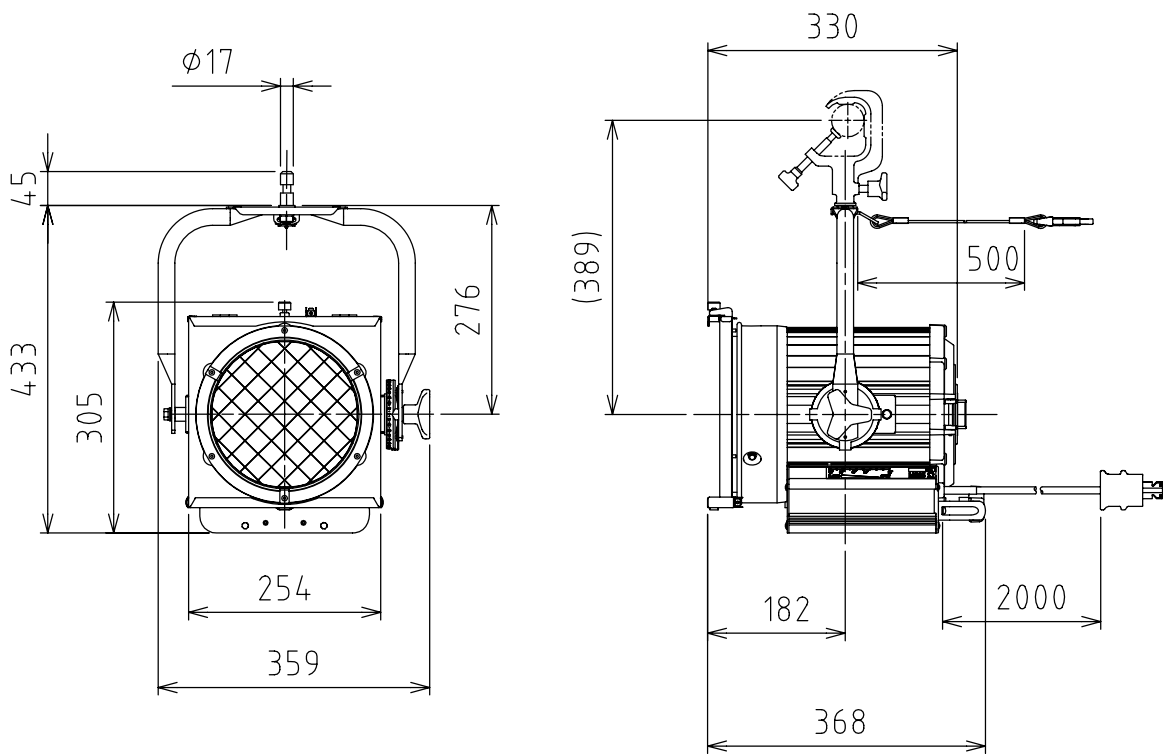

製品外観図

名称 ハイバックスポットライト 型式名称 MSM-805S1-1500

定格電圧	AC100V	灯体主材料	アルミニウム合金	適合電球型名 JP100V1000W/HT-2 JP100V1500W/HT-2 JP100V1000WB/G-2 JP100V1500WB/G-2 JP100V1000WC/G-2 JP100V1500WC/G-2
定格消費電力	1500W (最大)	表面仕上	黒3分艶塗装	
		本体質量	6.8kg	

図法：第三角法 単位：mm 尺度：1:10

 丸茂電機株式会社

整理番号 KSB-K3741-001
作成番号 2-101648