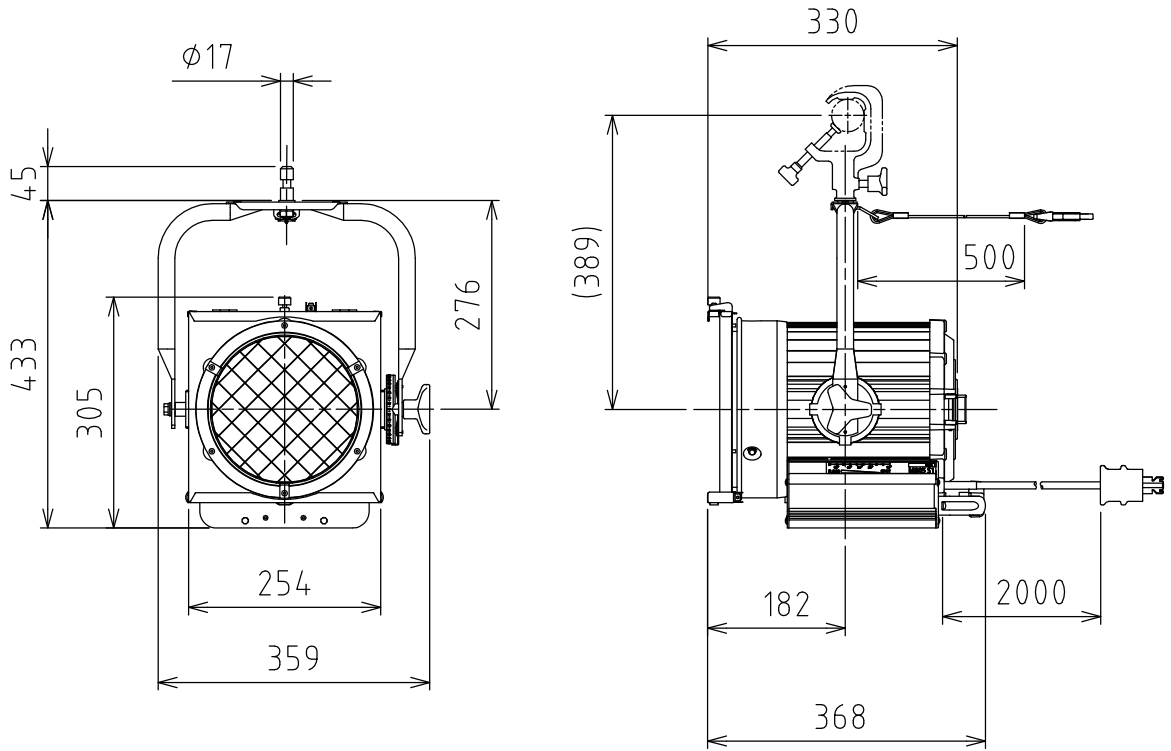

製品外観図

名称 ハイバックスポットライト 型式名称 MSM-805S1-1500

定格電圧	AC100V	灯体主材料	アルミニウム合金	適合電球型名 JP100V1000W/HT JP100V1500W/HT JP100V1000WB/G-2 JP100V1500WB/G-2 JP100V1000WC/G-2 JP100V1500WC/G-2
定格消費電力	1500W (最大)	表面仕上	黒3分艶塗装	
		本体質量	6.6kg	

図法：第三角法 単位：mm 尺度：1:10

 丸茂電機株式会社

整理番号	KSB-K3741-001
作成番号	1A-100690