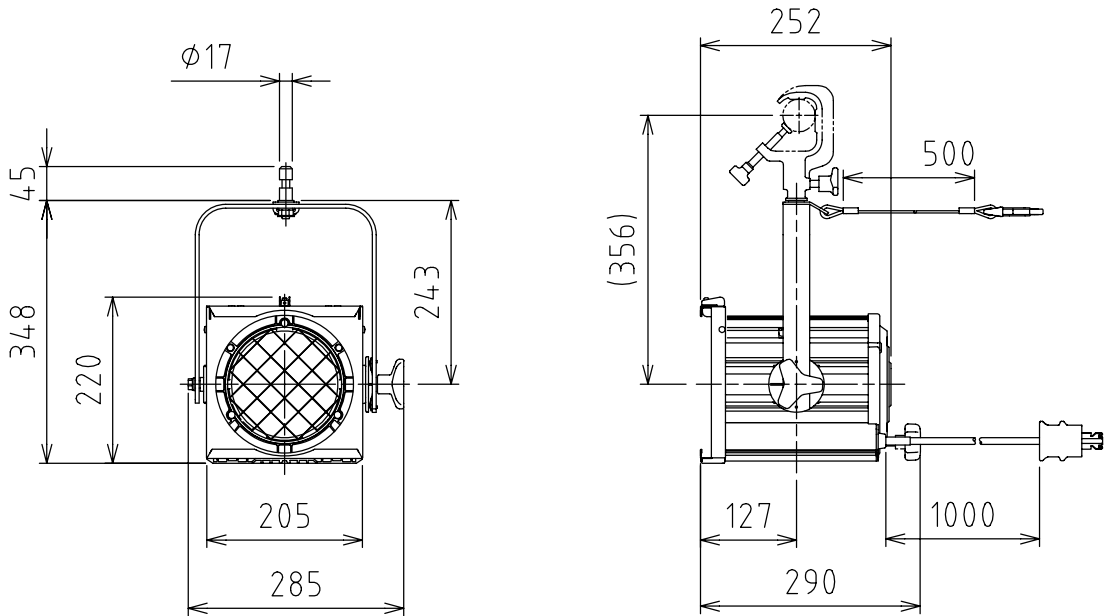

製品外観図

名 称

ハイバックスポットライト

型式名称

MSM-604S2-750

定格電圧	AC100V	灯体主材料	アルミニウム合金	適合電球型名
定格消費電力	750W (最大)	表面仕上	黒3分艶塗装	JP100V500W/HT JP100V750W/HT
		本体質量	3.9kg	JP100V500WB/G-2 JP100V750WB/G-2
				JP100V500WC/G-2 JP100V750WC/G-2

図法：第三角法

単位：mm

尺度：1:10

丸茂電機株式会社

整理番号

KSB-K3687-001

作成番号

1-100260