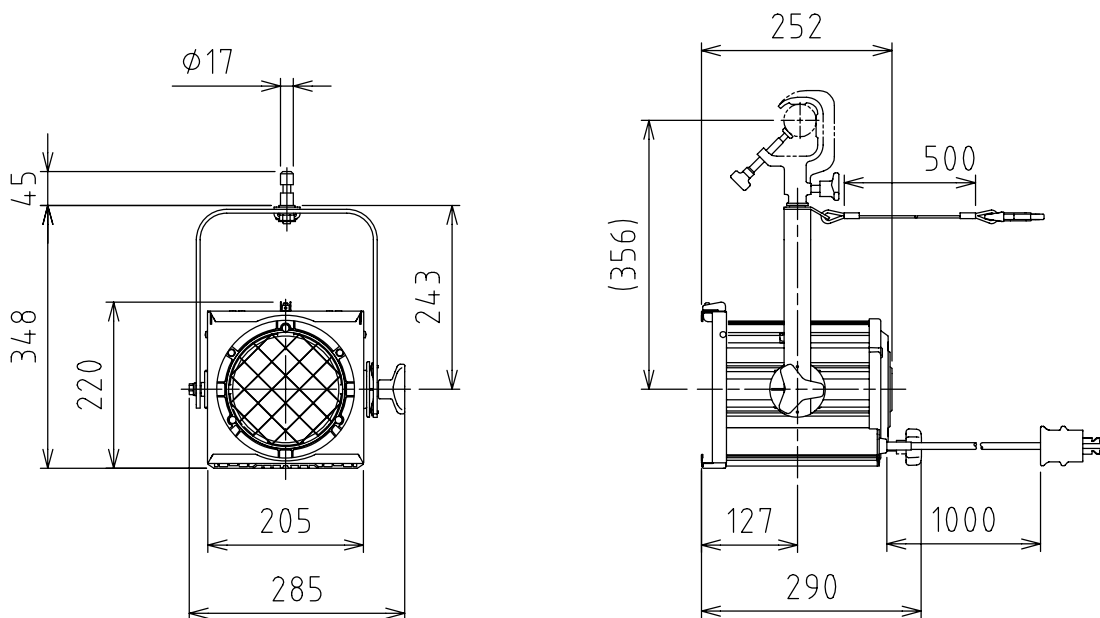

製品外観図

名称

ハイバックスポットライト

型式名称

MSM-604S1-750

定格電圧	AC100V	灯体主材料	アルミニウム合金	適合電球型名
定格消費電力	750W (最大)	表面仕上	黒3分艶塗装	JP100V500W/HT JP100V750W/HT
		本体質量	3.9kg	JP100V500WB/G-2 JP100V750WB/G-2
				JP100V500WC/G-2 JP100V750WC/G-2

図法：第三角法

単位：mm

尺度：1:10

丸茂電機株式会社

整理番号

KSB-K3686-001

作成番号

1-100260