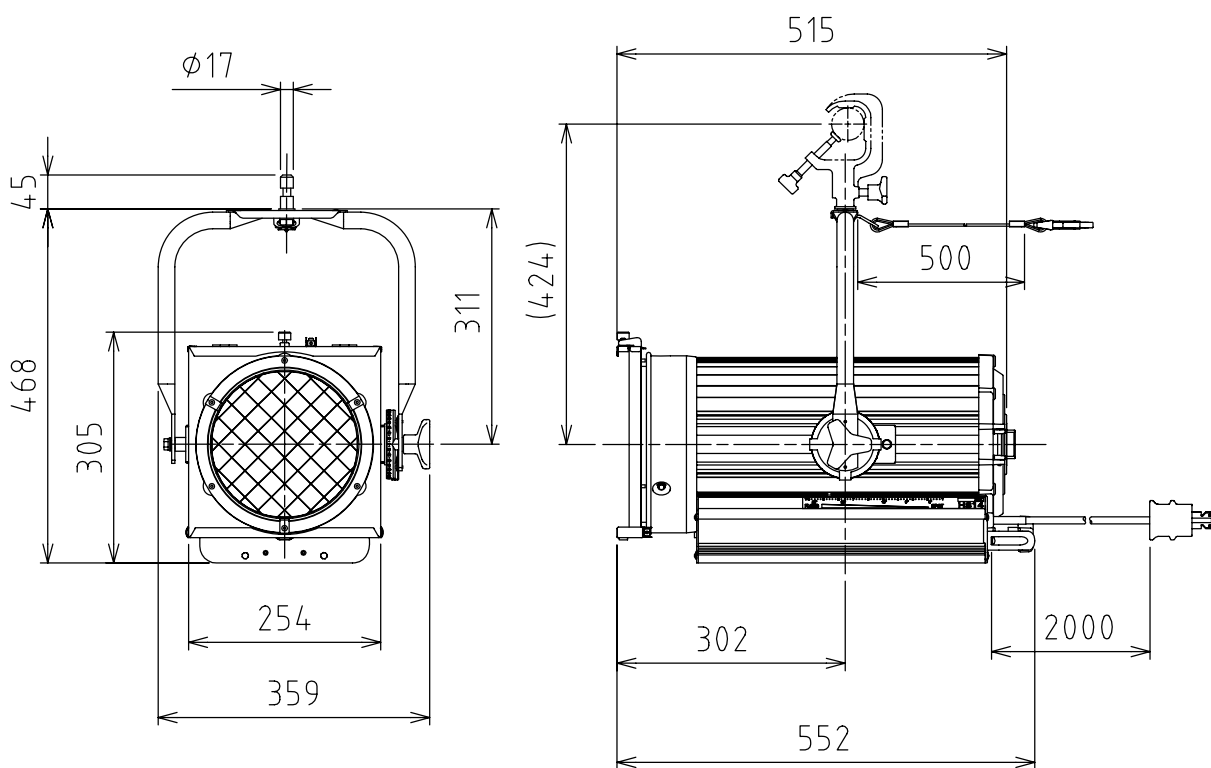

製品外観図

名称

ハイバックスポットライト

型式名称

MSH-814-1500

定格電圧	AC100V	灯体主材料	アルミニウム合金	適合電球型名 JP100V1000W/HT-2 JP100V1500W/HT-2
定格消費電力	1500W (最大)	表面仕上	黒3分艶塗装	
		本体質量	8.5kg	

図法：第三角法

単位：mm

尺度：1:10

丸茂電機株式会社

整理番号

KSB-K3680-001

作成番号

2-101748