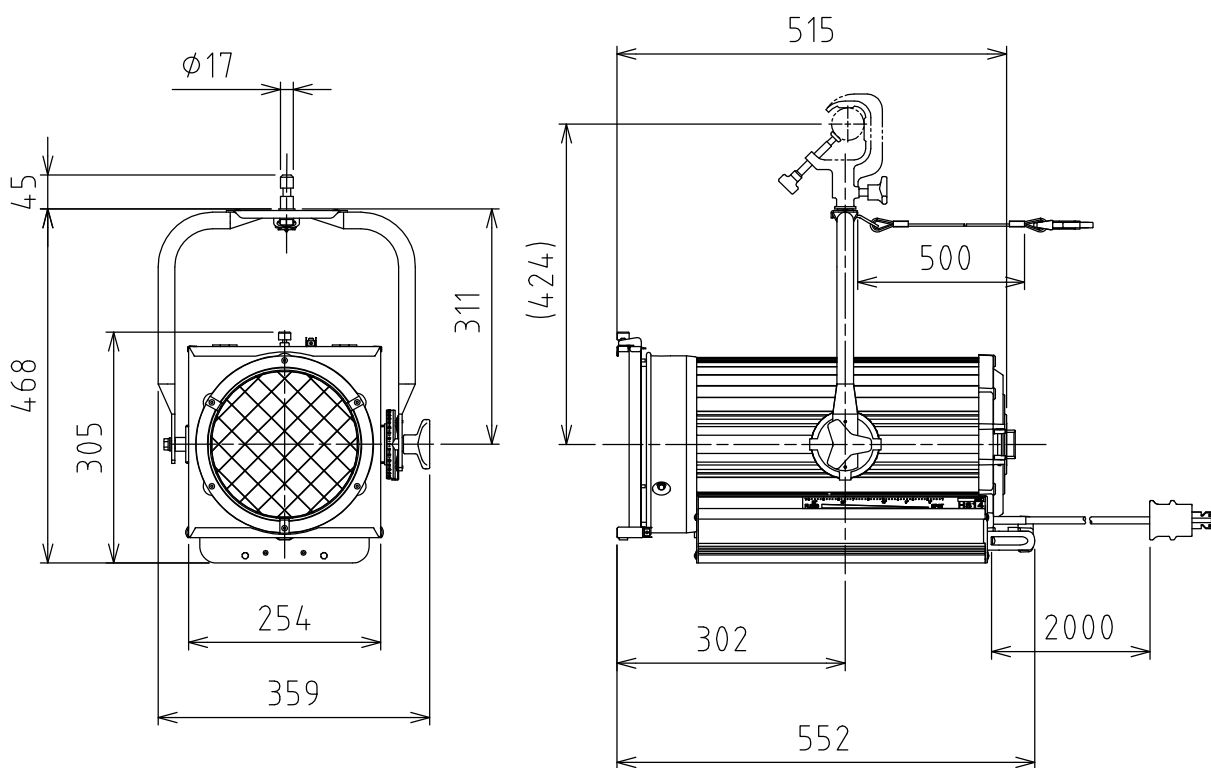

製品外観図

名 称

ハイバックスポットライト

型式名称

MSH-814-1500

定格電圧	AC100V	灯体主材料	アルミニウム合金	適合電球型名 JP100V1000W/HT JP100V1500W/HT
定格消費電力	1500W (最大)	表面仕上	黒3分艶塗装	
		本体質量	8.3kg	

図法：第三角法

単位：mm

尺度：1:10

丸茂電機株式会社

整理番号

KSB-K3680-001

作成番号

1A-100690