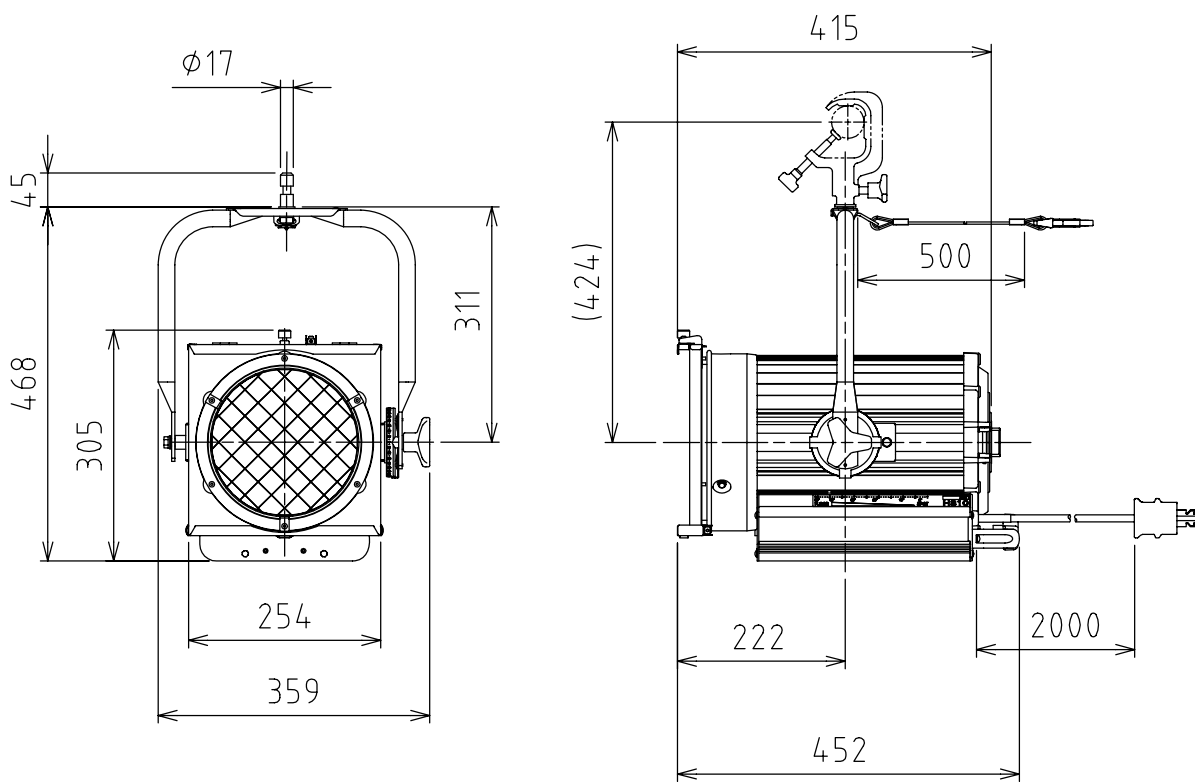

製品外観図

名称

ハイバックスポットライト

型式名称

MSH-810-1500

定格電圧	AC100V	灯体主材料	アルミニウム合金	適合電球型名 JP100V1000W/HT-2 JP100V1500W/HT-2
定格消費電力	1500W (最大)	表面仕上	黒3分艶塗装	
		本体質量	7.6kg	

図法：第三角法    単位：mm    尺度：1:10

 丸茂電機株式会社