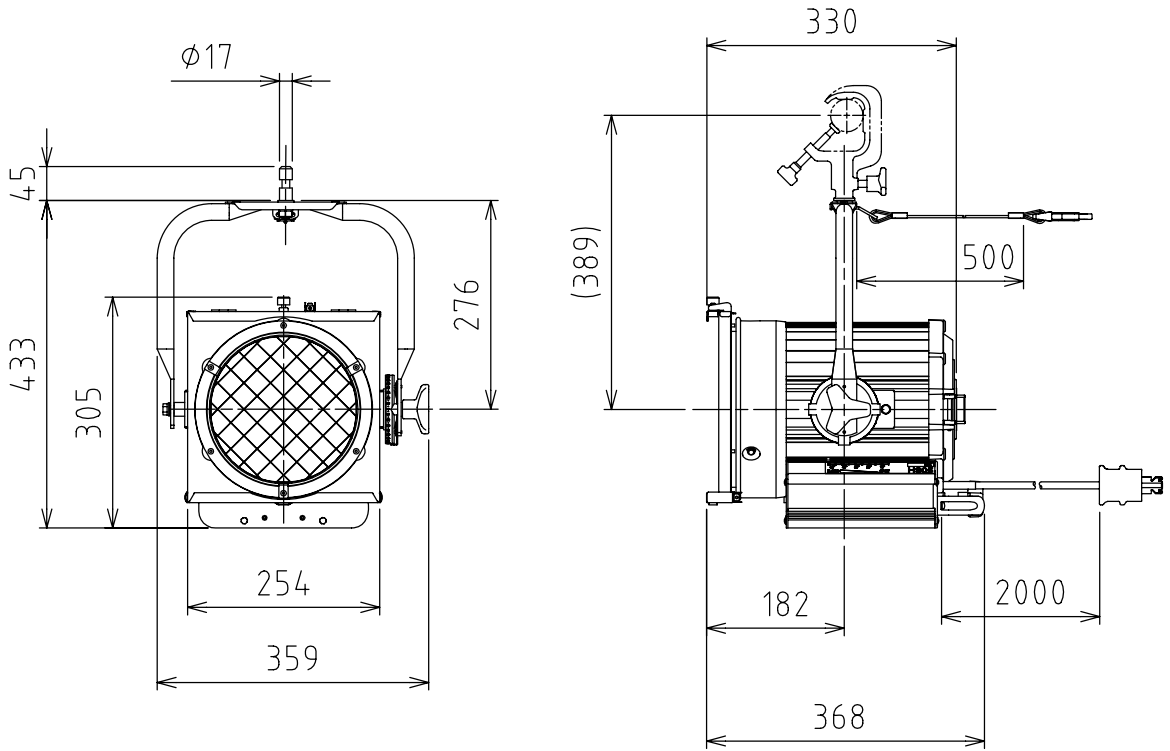

製品外観図

名称

ハイバックスポットライト

型式名称

MSH-805-1500

定格電圧	AC100V	灯体主材料	アルミニウム合金	適合電球型名 JP100V1000W/HT-2 JP100V1500W/HT-2
定格消費電力	1500W (最大)	表面仕上	黒3分艶塗装	
		本体質量	6.8kg	

図法：第三角法    単位：mm    尺度：1:10

 丸茂電機株式会社