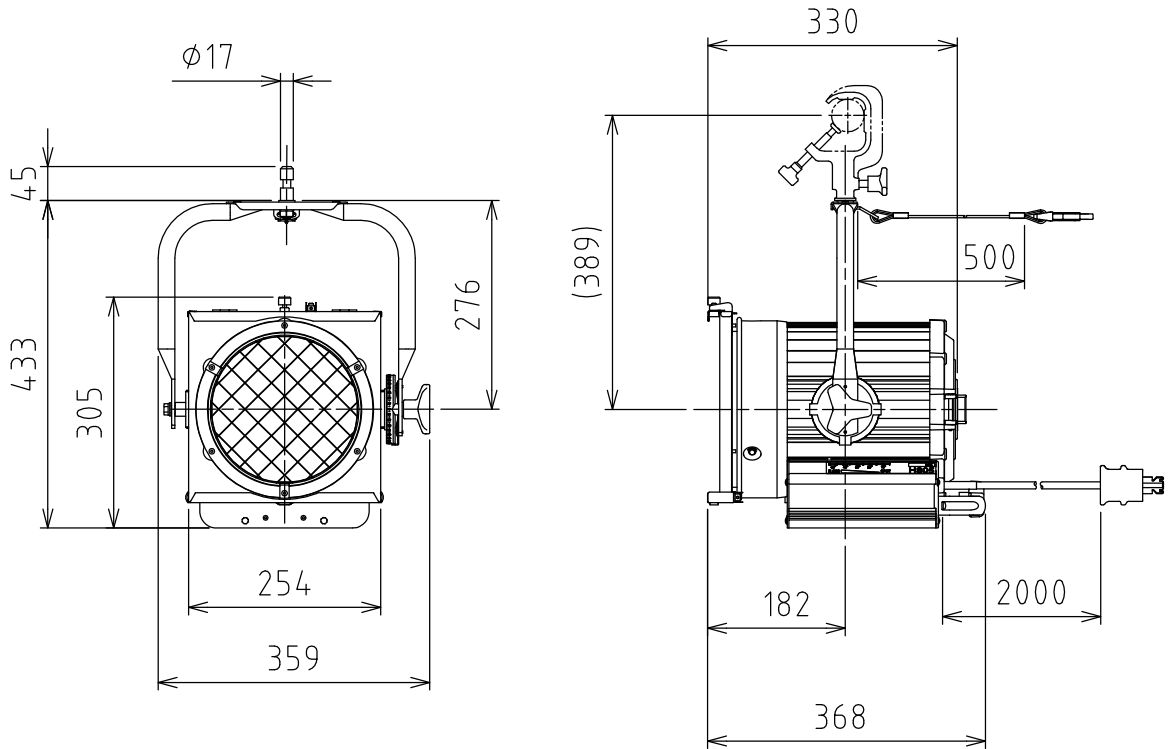

製品外観図

名称

ハイバックスポットライト

型式名称

MSH-805-1500

定格電圧	AC100V	灯体主材料	アルミニウム合金	適合電球型名 JP100V1000W/HT JP100V1500W/HT
定格消費電力	1500W (最大)	表面仕上	黒3分艶塗装	
		本体質量	6.6kg	

図法：第三角法 単位：mm 尺度：1:10

 丸茂電機株式会社