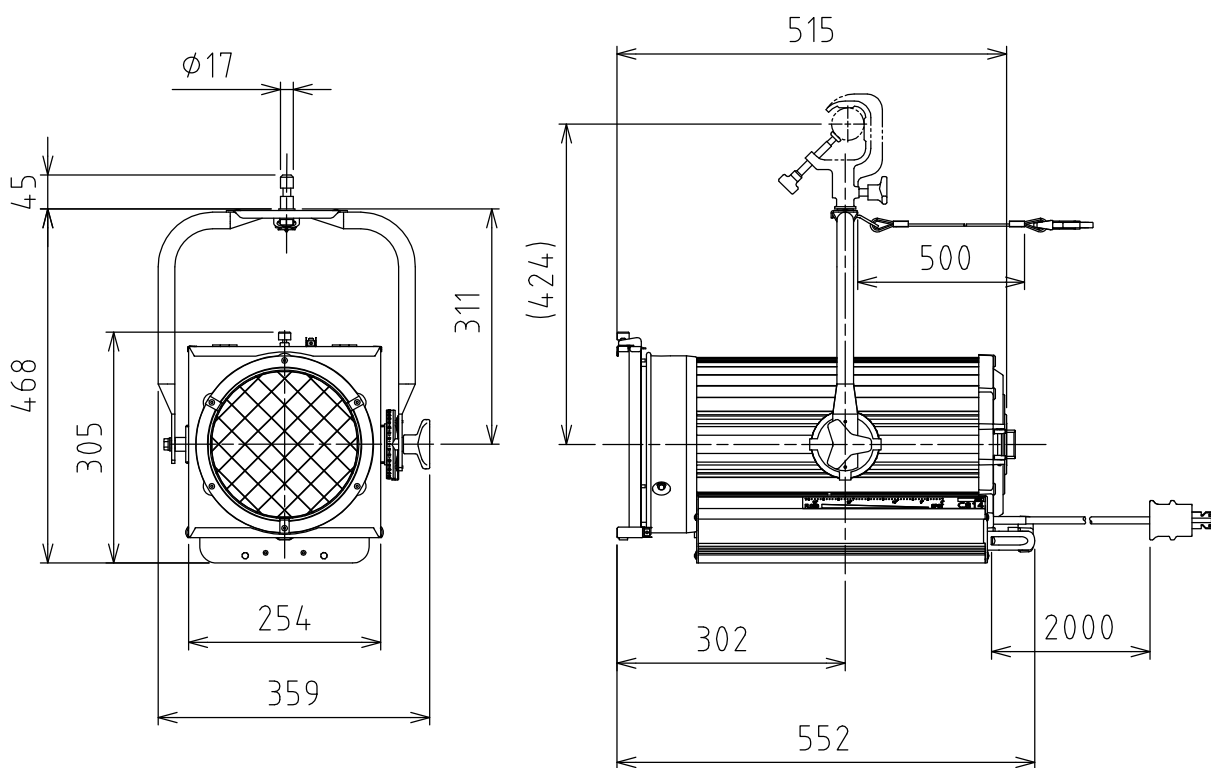

製品外観図

名称

平凸スポットライト

型式名称

MSC-814-1500

定格電圧	AC100V	灯体主材料	アルミニウム合金	適合電球型名 JP100V1000W/HT JP100V1500W/HT
定格消費電力	1500W (最大)	表面仕上	黒3分艶塗装	
		本体質量	9.5kg	
図法：第三角法		単位：mm	尺度：1:10	
 <b>丸茂電機株式会社</b>			整理番号	KSB-K3675-001
			作成番号	1A-100690