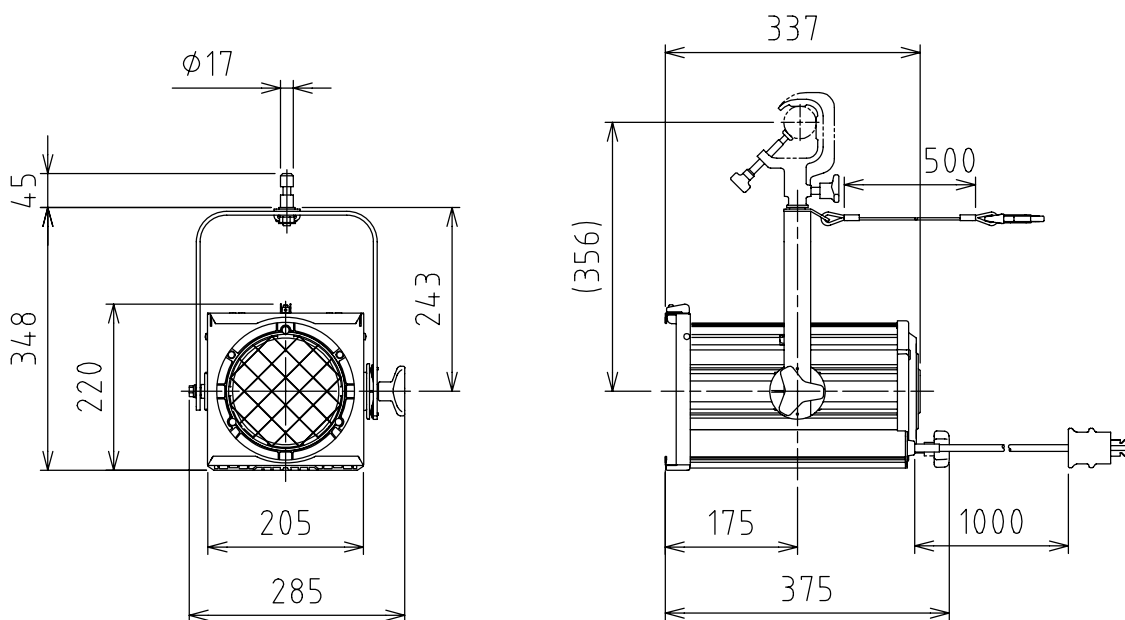

製品外観図

名称

平凸スポットライト

型式名称

MSC-608-750

定格電圧	AC100V	灯体主材料	アルミニウム合金	適合電球型名 JP100V500W/HT JP100V750W/HT
定格消費電力	750W (最大)	表面仕上	黒3分艶塗装	
		本体質量	5.1kg	
図法：第三角法		単位：mm	尺度：1:10	
 丸茂電機株式会社			整理番号	KSB-K3685-001
			作成番号	1-100260