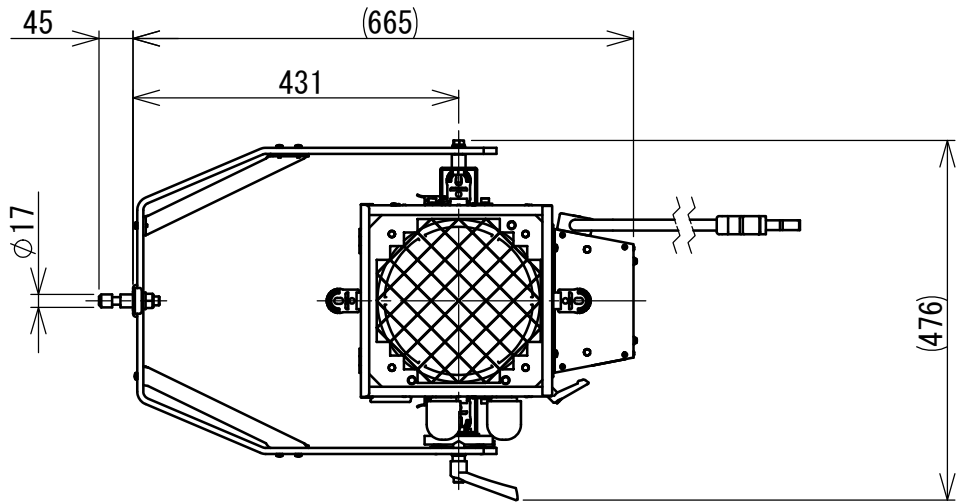

# 製品外観図

名 称	プロファイルスポットライト	型式名称	PCQ-Z1538-2000
-----	---------------	------	----------------

・吊りパイプ中心から器具中心までの距離544mm

定格電圧	100V	本体主材料	鋼板 アルミニウム合金板	適合電球型名 JP100V2000WD JP100V2000WC JP100V1400WD
定格消費電力	2009W	表面仕上	黒塗装	
		本体質量	22.5kg	

図法: 第三角法

単位: mm

尺度: 1:10

 丸茂電機株式会社

整理番号

KSB-K3780-001

作成番号

2-102077