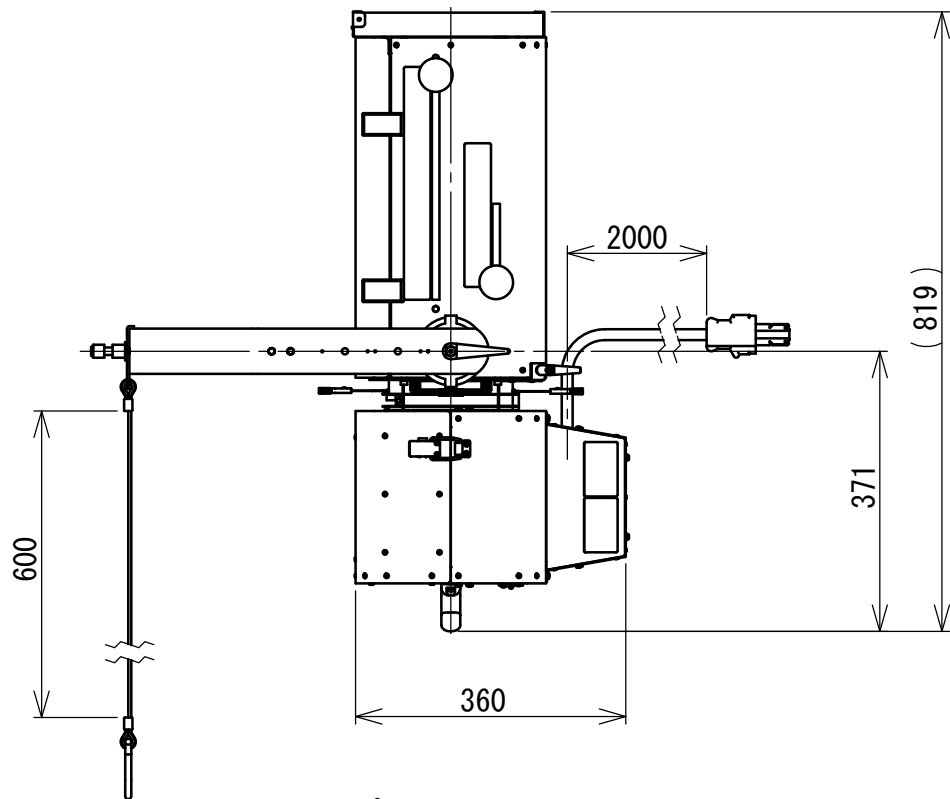

# 製品外観図

名 称	プロファイルスポットライト	型式名称	PCQ-Z1538-2000
-----	---------------	------	----------------

・吊りパイプ中心から器具中心までの距離544mm

定格電圧	100V	本体主材料	鋼板 アルミニウム合金板	適合電球型名 JP100V2000WD JP100V2000WC JP100V1400WD
定格消費電力	2009W	表面仕上	黒塗装	
		本体質量	22.5kg	

図法: 第三角法

単位: mm

尺度: 1:10

 丸茂電機株式会社

整理番号

KSB-K3780-001

作成番号

2-102077