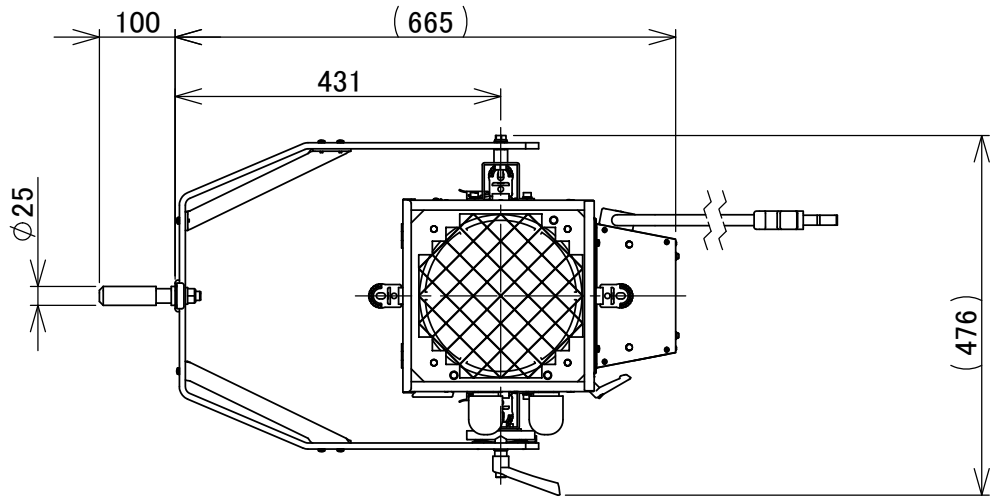

製品外観図

名 称	プロファイルスポットライト	型式名称	PCQ-Z1022-2000
-----	---------------	------	----------------

・パイプ42.7mmでハンガーHAS-5使用時
パイプの中心から器具中心までの距離は580mmになります

定格電圧	100V	本体主材料	鋼板 アルミニウム合金板	適合電球型名 JP100V2000WD JP100V2000WC JP100V1400WD
定格消費電力	2009W	表面仕上	黒塗装	
		本体質量	24.9kg	

図法: 第三角法	単位: mm	尺度: 1:10	
----------	--------	----------	--

 丸茂電機株式会社

整理番号	KBS-K3815-001
作成番号	2-102077