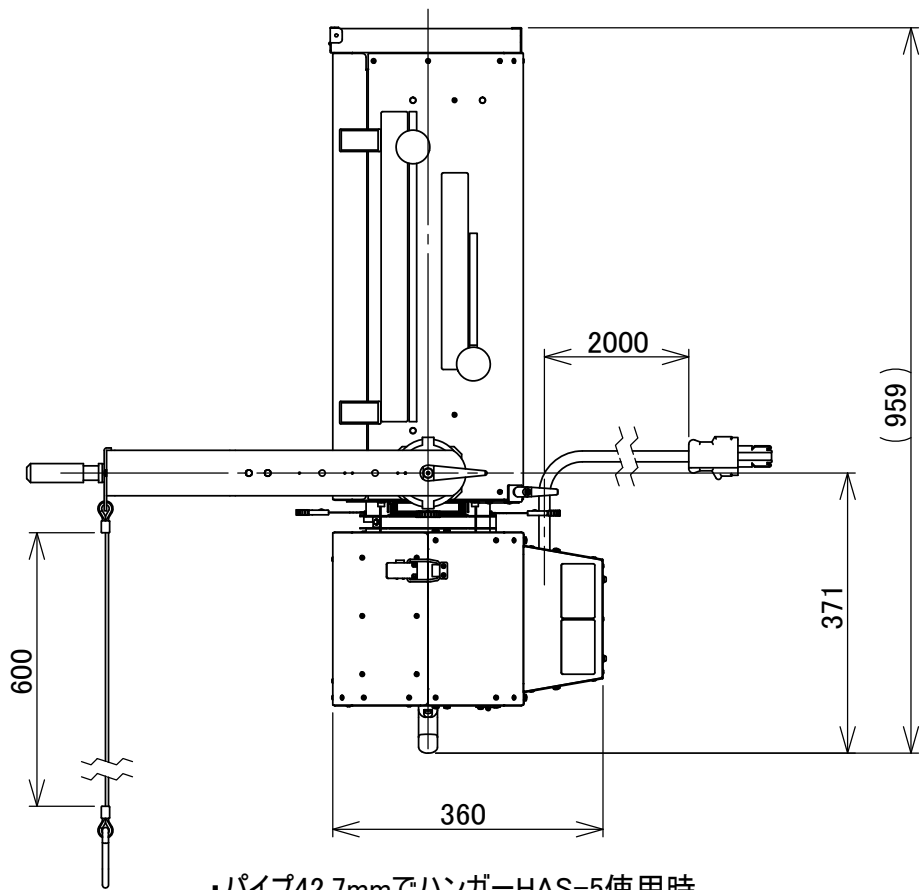

製品外観図

名 称	プロファイルスポットライト	型式名称	PCQ-Z1022-2000
-----	---------------	------	----------------

・パイプ42.7mmでハンガーHAS-5使用時
パイプの中心から器具中心までの距離は580mmになります

定格電圧	100V	本体主材料	鋼板 アルミニウム合金板	適合電球型名 JP100V2000WD JP100V2000WC JP100V1400WD
定格消費電力	2009W	表面仕上	黒塗装	
		本体質量	24.9kg	

図法: 第三角法	単位: mm	尺度: 1:10	
----------	--------	----------	--

 丸茂電機株式会社

整理番号	KBS-K3815-001
作成番号	2-102077