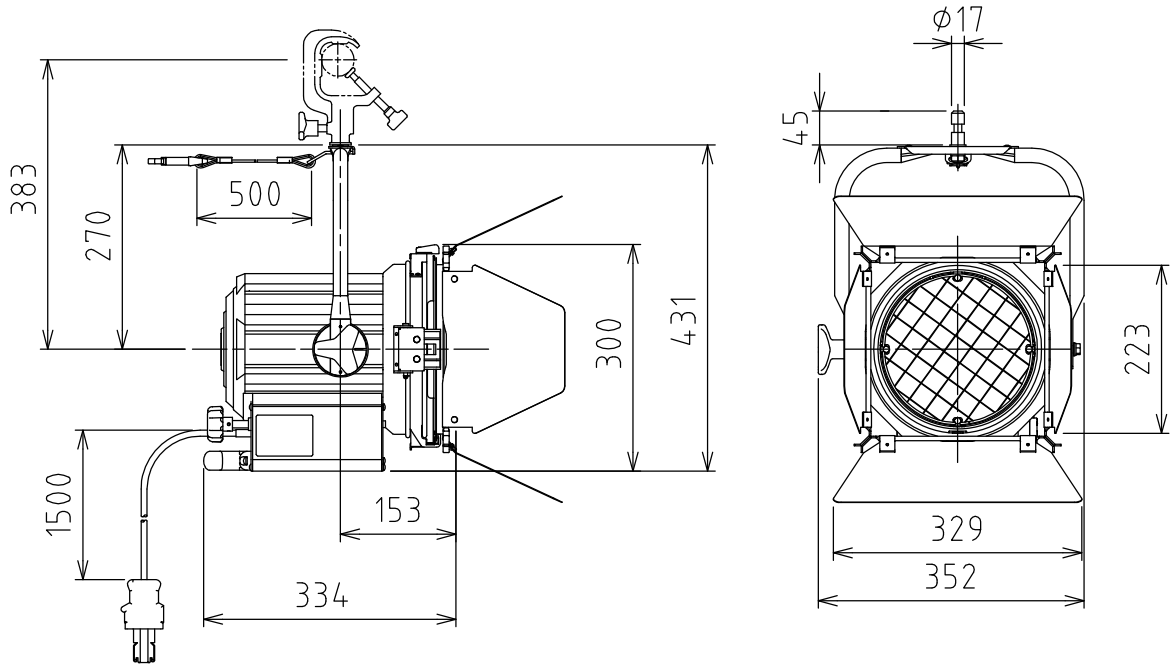

製品外観図

名称

ハイバックスポットライト

型式名称

FQH2-805S2-1500

定格電圧	AC100V	灯体主材料	アルミニウム合金	適合電球型名 JP100V1000WB/G-2 JP100V1000WC/G-2 JP100V1500WB/G-2 JP100V1500WC/G-2
定格消費電力	1500W (最大)	表面仕上	黒3分艶塗装	
		本体質量	5.2kg+バンドア0.7kg	

図法：第三角法 単位：mm 尺度：1:10