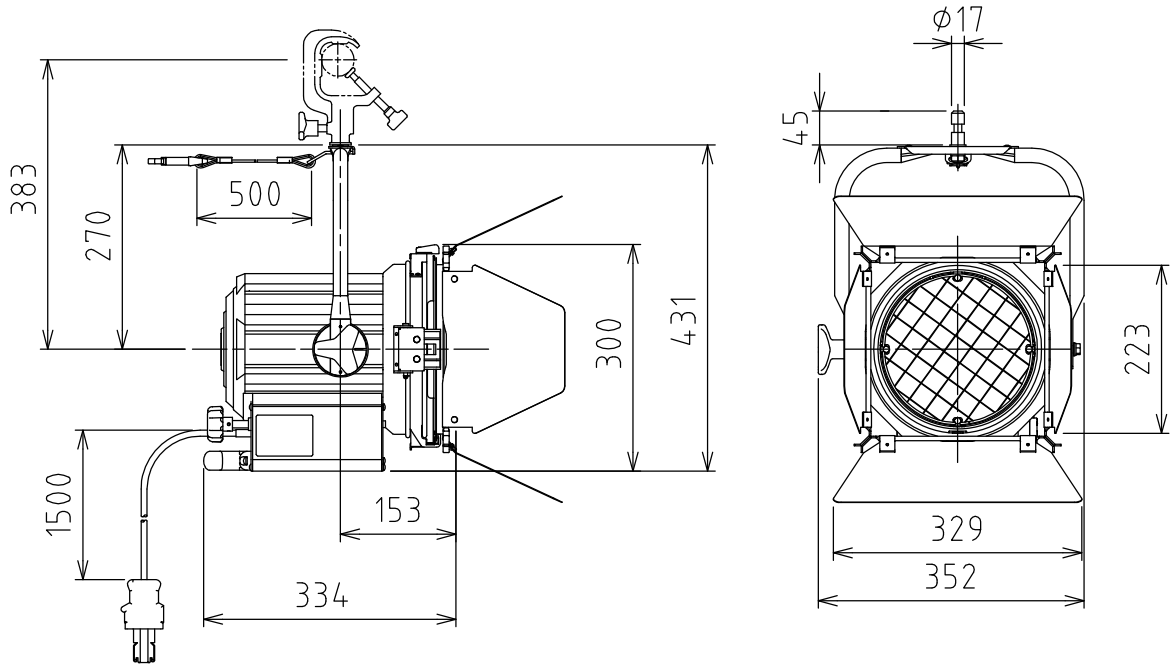

製品外観図

名称

ハイバックスポットライト

型式名称

FQH2-805S2-1500

定格電圧	AC100V	灯体主材料	アルミニウム合金	適合電球型名 JP100V1000WB/G-2 JP100V1000WC/G-2 JP100V1500WB/G-2 JP100V1500WC/G-2
定格消費電力	1500W (最大)	表面仕上	黒3分艶塗装	
		本体質量	5.2kg+バンドア0.7kg	
図法：第三角法		単位：mm	尺度：1:10	
 丸茂電機株式会社			整理番号	KSB-K3728-001
			作成番号	1A-102741