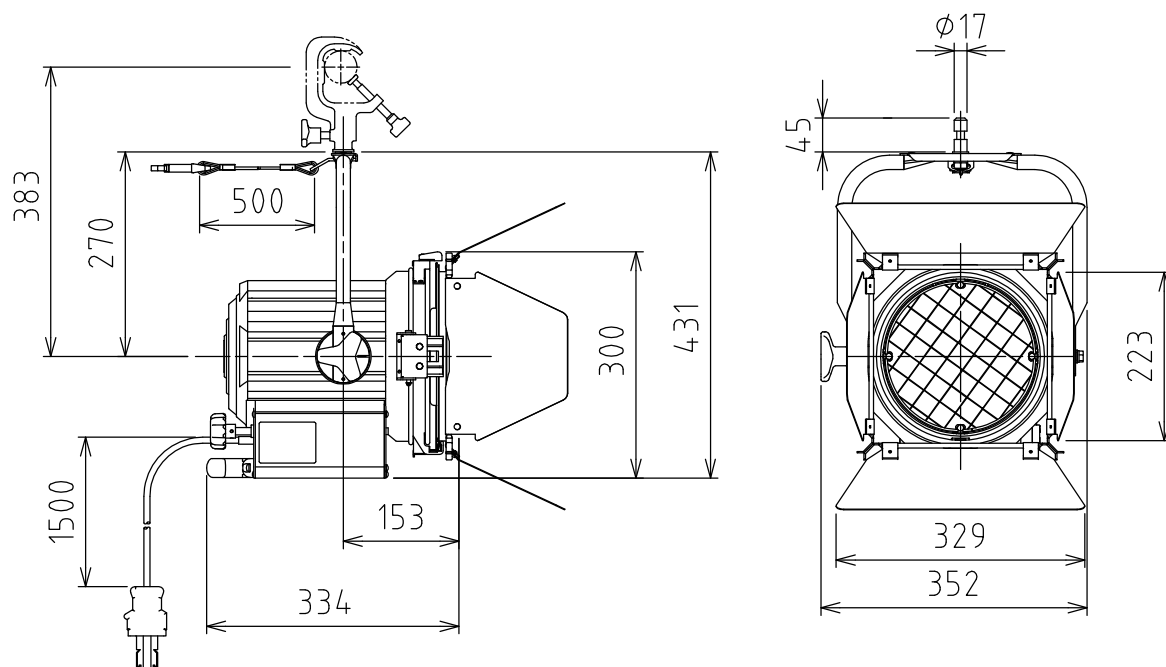

製品外観図

名称

ハイバックスポットライト

型式名称

FQH2-805S1-1500

定格電圧	AC100V	灯体主材料	アルミニウム合金	適合電球型名 JP100V1000WB/G-2 JP100V1000WC/G-2 JP100V1500WB/G-2 JP100V1500WC/G-2
定格消費電力	1500W (最大)	表面仕上	黒3分艶塗装	
		本体質量	5.2kg+バンドア0.7kg	
図法：第三角法		単位：mm	尺度：1:10	
 <b>丸茂電機株式会社</b>			整理番号	KSB-K3736-001
			作成番号	1A-102741