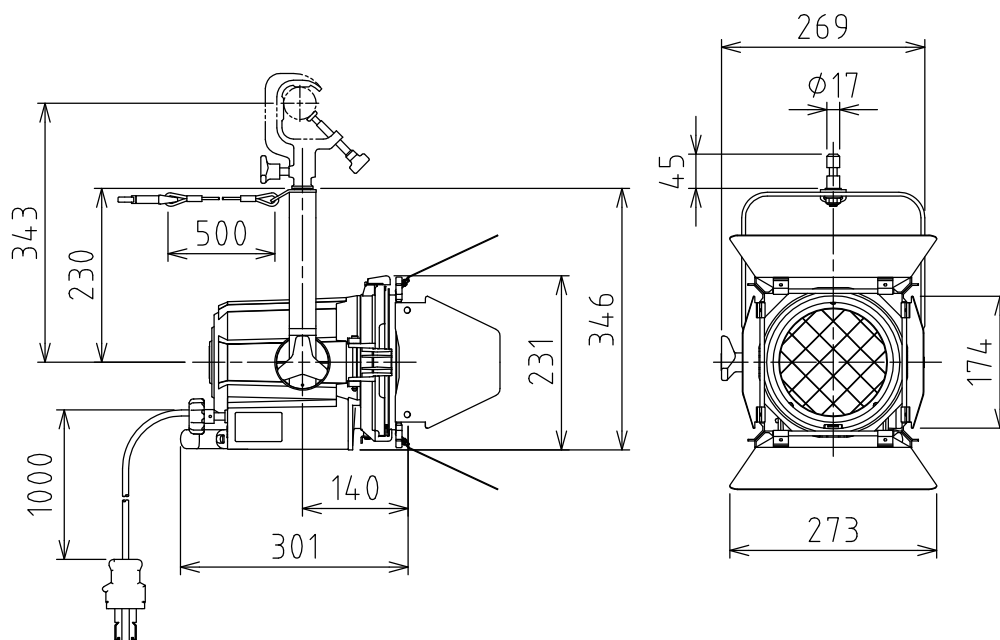

製品外観図

名称

ハイバックスポットライト

型式名称

FQH2-604S1-750

定格電圧	AC100V	灯体主材料	アルミニウム合金	適合電球型名 JP100V500WB/G-2 JP100V500WC/G-2 JP100V750WB/G-2 JP100V750WC/G-2
定格消費電力	750W (最大)	表面仕上	黒3分艶塗装	
		本体質量	3.3kg+バンドア0.5kg	

図法：第三角法

単位：mm

尺度：1:10

丸茂電機株式会社

整理番号

KSB-K3735-001

作成番号

1-102741