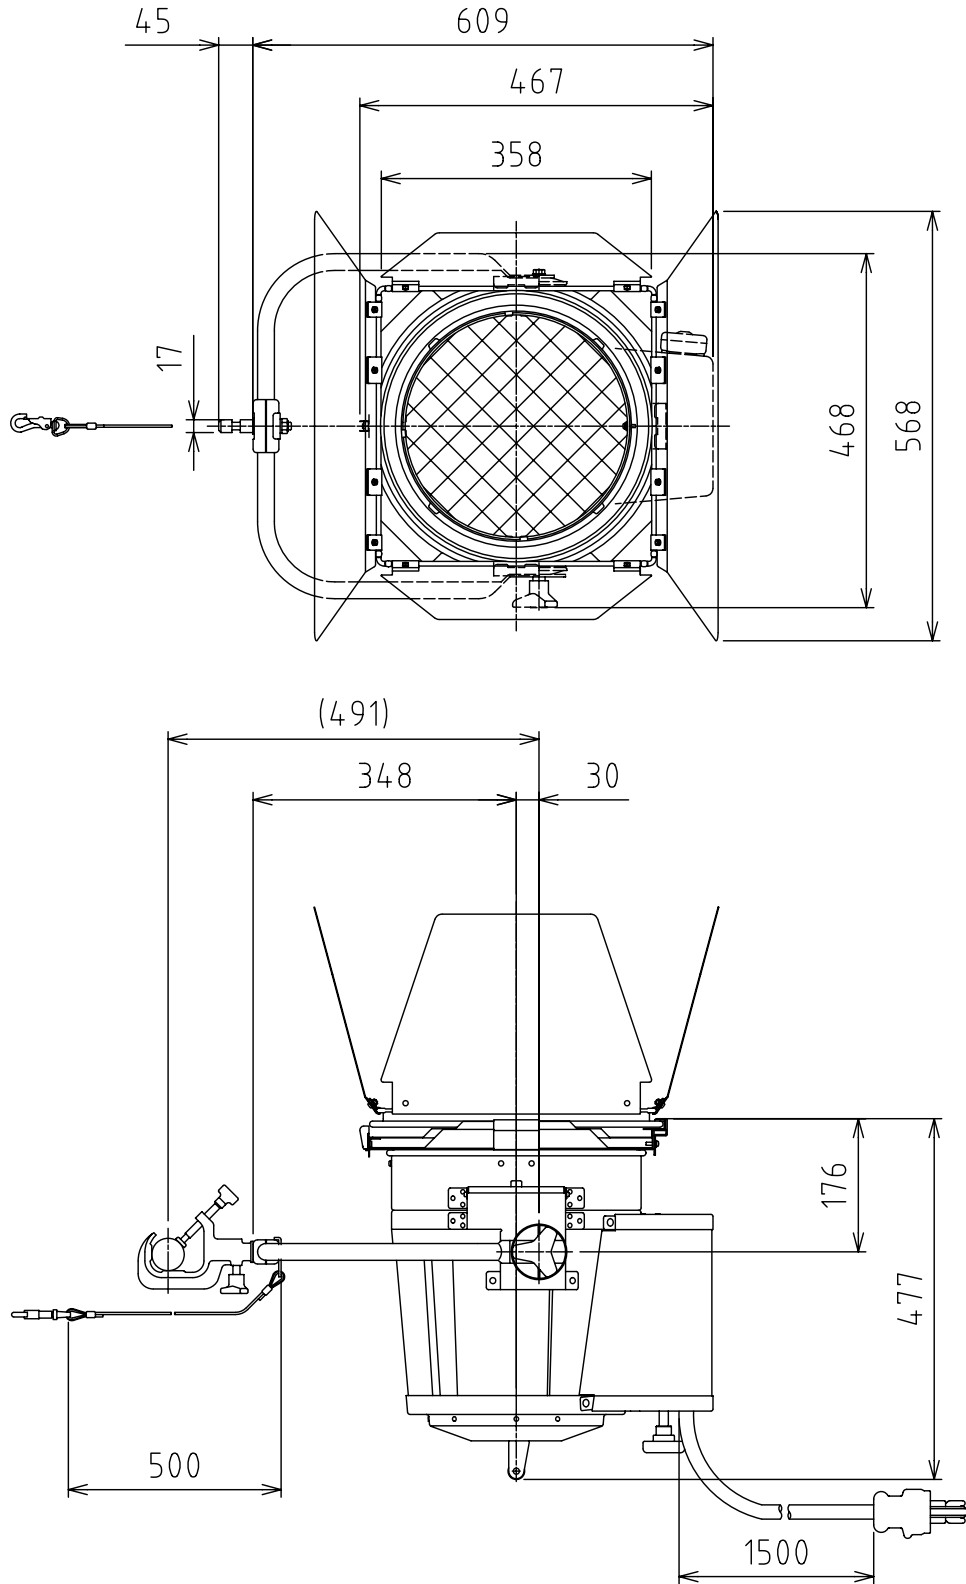

製品外観図

名称

ハイバックスポットライト

型式名称

FQH-5000WS1

定格電圧	AC100V	灯体主材料	アルミニウム合金板 1.5t	適合電球型名
定格消費電力	5000W	表面仕上	黒三分艶塗装	JP100V5000WB/G-2
		本体質量	11.7kg+バンドア1.9kg	JP100V5000WC/G-2

図法：第三角法 単位：mm 尺度：1:10

 **丸茂電機株式会社**