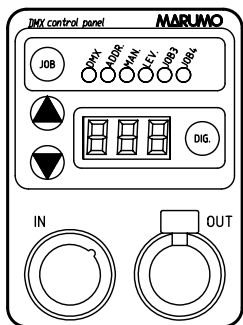

# 製品外観図

名称

蛍光灯フラッドライト

型式名称

FLF-554-D

裏面(操作部)

調光信号入力方式 USITT DMX512/1990対応型

差込プラグ	C型 20Aプラグ
操作部コネクタ IN側	NC5MDL-B-1(5Pオス)
操作部コネクタ OUT側	NC5FDL-B-1(5Pメス)

定格電圧	AC100V	灯体主材料	アルミニウム合金板	適合電球型名 F55BX/StudioBiax32(GE) F55BX/StudioBiax56(GE) STUDIOLINE 55W/3200(OSRAM) STUDIOLINE 55W/5600(OSRAM)
定格周波数	50/60Hz	表面仕上	黒3分艶塗装	
入力電流	2.3A	本体質量	9.0kg	
図法：第三角法		単位：mm	尺度：1:10	
 <b>丸茂電機株式会社</b>			整理番号	KSB-K3019-001
			作成番号	1-001816