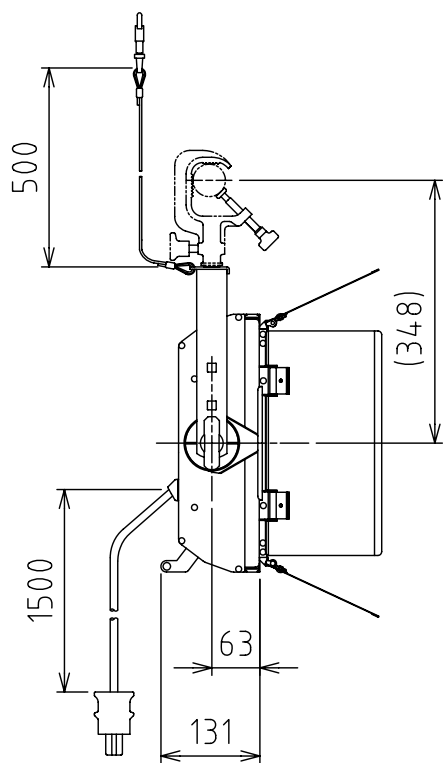

# 製品外観図

名称

蛍光灯フラッドライト

型式名称

FLF-554-D

裏面(操作部)

調光信号入力方式 USITT DMX512/1990対応型

差込プラグ	C型 20Aプラグ
操作部コネクタ IN側	NC5MDL-B-1(5Pオス)
操作部コネクタ OUT側	NC5FDL-B-1(5Pメス)

定格電圧	AC100V	灯体主材料	アルミニウム合金板	適合電球型名 F55BX/StudioBiax32(GE) F55BX/StudioBiax56(GE) STUDIOLINE 55W/3200(OSRAM) STUDIOLINE 55W/5600(OSRAM)
定格周波数	50/60Hz	表面仕上	黒3分艶塗装	
入力電流	2.3A	本体質量	9.0kg	
図法：第三角法		単位：mm	尺度：1:10	
 <b>丸茂電機株式会社</b>			整理番号	KSB-K3019-001
			作成番号	1-001816