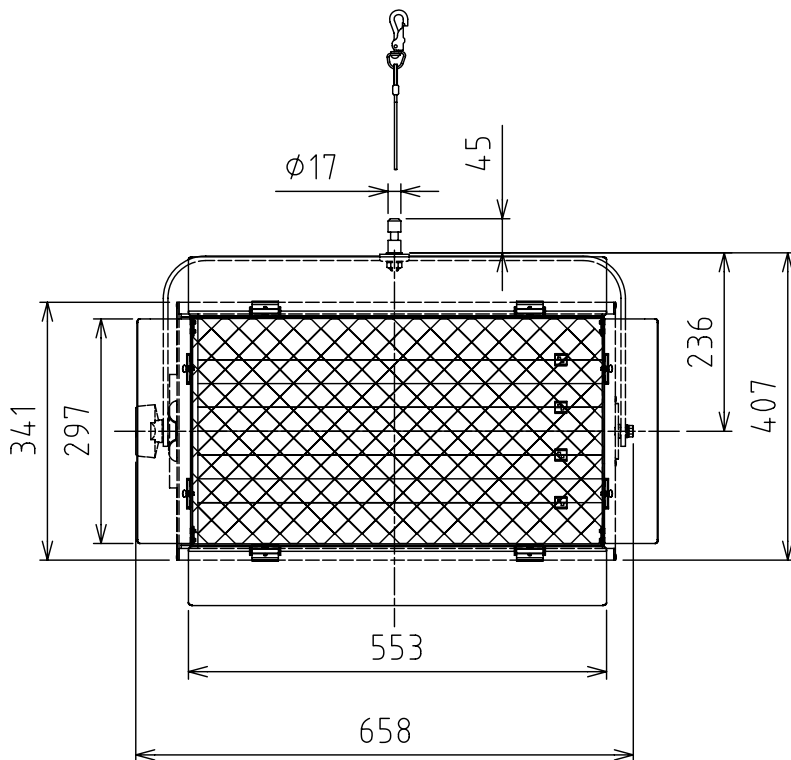

# 製品外観図

名称

蛍光灯フラッドライト

型式名称

FLF-554-D

裏面(操作部)

調光信号入力方式 USITT DMX512/1990対応型

差込プラグ	C型 20Aプラグ
操作部コネクタ IN側	NC5MDL-B-1(5Pオス)
操作部コネクタ OUT側	NC5FDL-B-1(5Pメス)

定格電圧	AC100V	灯体主材料	アルミニウム合金板	適合電球型名 F55BX/StudioBiax32(GE) F55BX/StudioBiax56(GE) STUDIOLINE 55W/3200(OSRAM) STUDIOLINE 55W/5600(OSRAM)
定格周波数	50/60Hz	表面仕上	黒3分艶塗装	
入力電流	2.3A	本体質量	9.0kg	
図法：第三角法		単位：mm	尺度：1:10	
 <b>丸茂電機株式会社</b>			整理番号	KSB-K3019-001
			作成番号	1-001816