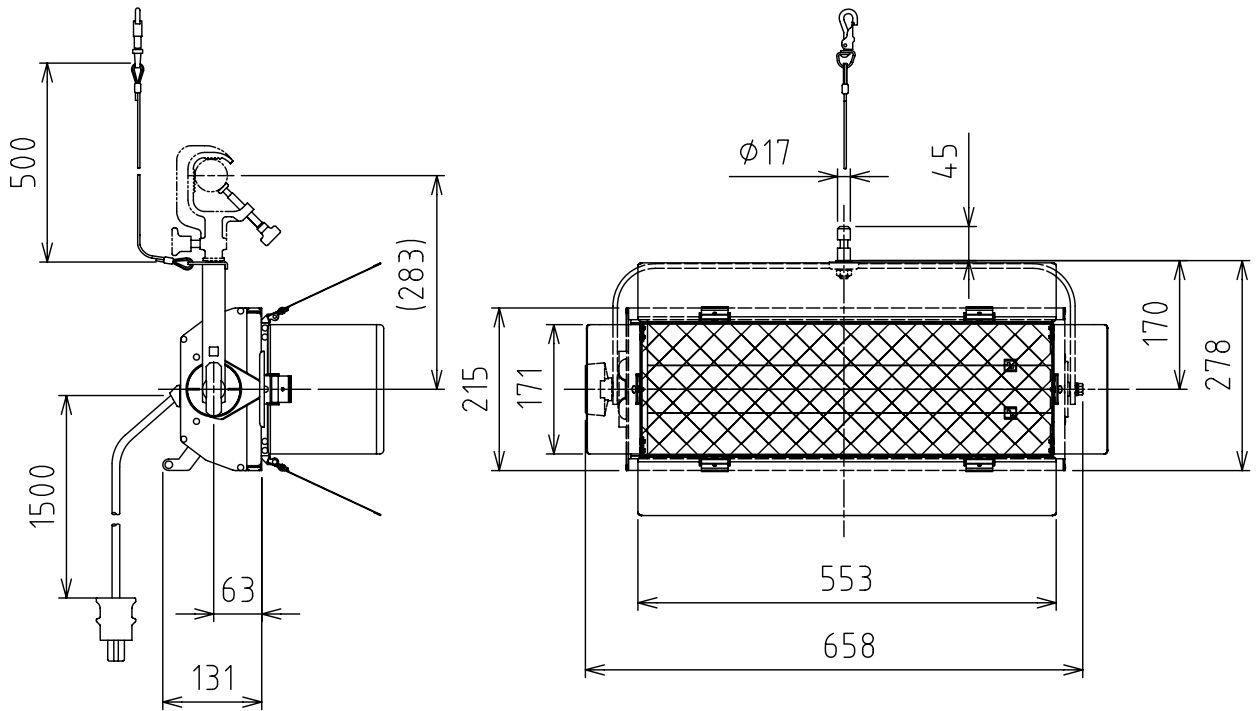

製品外観図

名称

蛍光灯フラッドライト

型式名称

FLF-552-P

位相調光型

差込プラグ [C型 20Aプラグ]

定格電圧	AC100V	灯体主材料	アルミニウム合金板	適合電球型名	
定格周波数	50/60Hz	表面仕上	黒3分艶塗装	F55BX/StudioBiax32(GE)	
入力電流	1.3A	本体質量	6.2kg	F55BX/StudioBiax56(GE)	
図法：第三角法				STUDIOLINE 55W/3200(OSRAM)	
単位：mm		尺度：1:10		STUDIOLINE 55W/5600(OSRAM)	
 <b>丸茂電機株式会社</b>				整理番号	KSB-K3018-001
				作成番号	1-001816