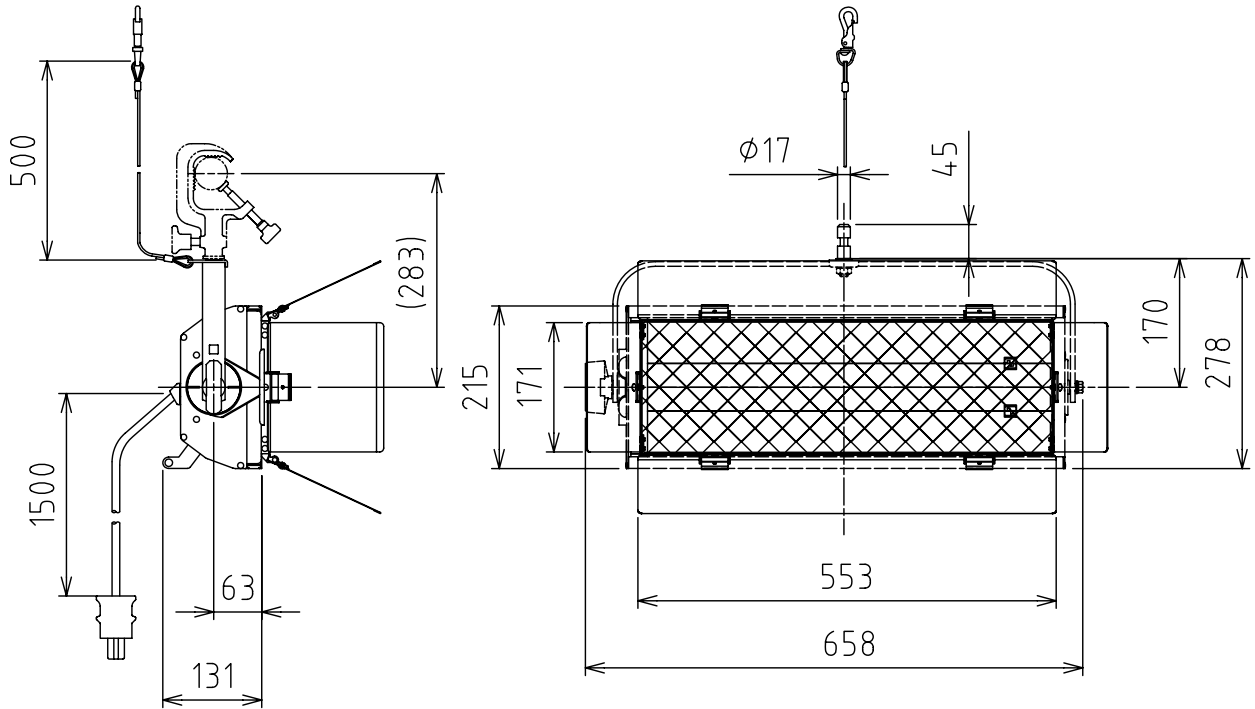

製品外観図

名称

蛍光灯フラッドライト

型式名称

FLF-552-D

裏面(操作部)

調光信号入力方式 USITT DMX512/1990対応型

差込プラグ	C型 20Aプラグ
操作部コネクタ IN側	NC5MDL-B-1(5Pオス)
操作部コネクタ OUT側	NC5FDL-B-1(5Pメス)

定格電圧	AC100V	灯体主材料	アルミニウム合金板	適合電球型名 F55BX/StudioBiax32(GE) F55BX/StudioBiax56(GE) STUDIOLINE 55W/3200(OSRAM) STUDIOLINE 55W/5600(OSRAM)
定格周波数	50/60Hz	表面仕上	黒3分艶塗装	
入力電流	1.2A	本体質量	6.5kg	
図法：第三角法		単位：mm	尺度：1:10	
 丸茂電機株式会社			整理番号	KSB-K3017-001
			作成番号	1-001816