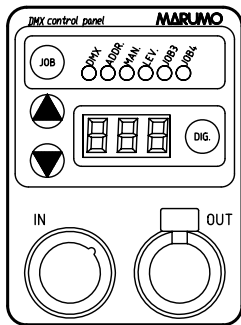

製品外観図

名称

蛍光灯フラッドライト

型式名称

FLF-552-D

裏面(操作部)

調光信号入力方式 USITT DMX512/1990対応型

差込プラグ	C型 20Aプラグ
操作部コネクタ IN側	NC5MDL-B-1(5Pオス)
操作部コネクタ OUT側	NC5FDL-B-1(5Pメス)

定格電圧	AC100V	灯体主材料	アルミニウム合金板	適合電球型名 F55BX/StudioBiax32(GE) F55BX/StudioBiax56(GE) STUDIOLINE 55W/3200(OSRAM) STUDIOLINE 55W/5600(OSRAM)
定格周波数	50/60Hz	表面仕上	黒3分艶塗装	
入力電流	1.2A	本体質量	6.5kg	
図法：第三角法		単位：mm	尺度：1:10	
 丸茂電機株式会社			整理番号	KSB-K3017-001
			作成番号	1-001816