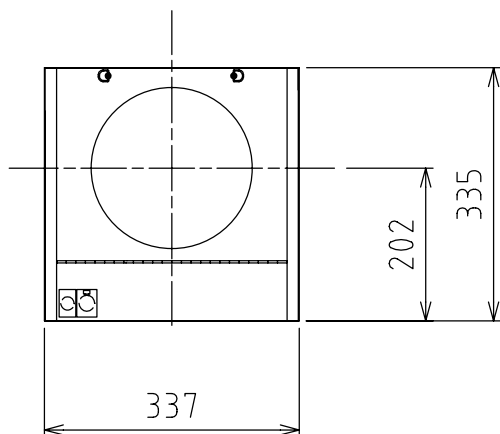

製品外観図

| | | | |
|----|--------|------|---------|
| 名称 | スクロカラー | 型式名称 | RCC-8FD |
|----|--------|------|---------|

| | | | | | |
|--------|-------|-------|---------------|----------|-----------------|
| 定格電圧 | DC24V | 本体主材料 | アルミニウム合金板1.2t | 適合カラーロール | CRL-8B |
| 定格消費電力 | 11.5W | 表面仕上 | 黒3分艶塗装 | 適合パワボックス | PWX-209,PWX-210 |
| | | 本体質量 | 2.4kg | 適合信号形態 | DMX512 |

図法：第三角法 単位：mm 尺度：1:10

丸茂電機株式会社

| | |
|------|---------------|
| 整理番号 | KSB-K2246-001 |
| 作成番号 | 3-100732 |