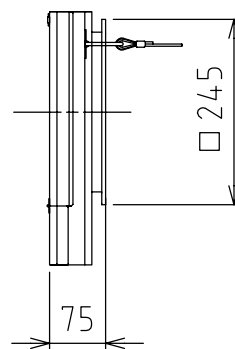

製品外観図

| | | | |
|----|--------|------|---------|
| 名称 | スクロカラー | 型式名称 | RCC-8FD |
|----|--------|------|---------|

| | | | | | |
|--------|-------|-------|---------------|----------|-----------------|
| 定格電圧 | DC24V | 本体主材料 | アルミニウム合金板1.2t | 適合カラーロール | CRL-8B |
| 定格消費電力 | 11.5W | 表面仕上 | 黒3分艶塗装 | 適合パワボックス | PWX-209,PWX-210 |
| | | 本体質量 | 2.4kg | 適合信号形態 | DMX512 |

図法：第三角法 単位：mm 尺度：1:10

丸茂電機株式会社

| | |
|------|---------------|
| 整理番号 | KSB-K2246-001 |
| 作成番号 | 3-100732 |