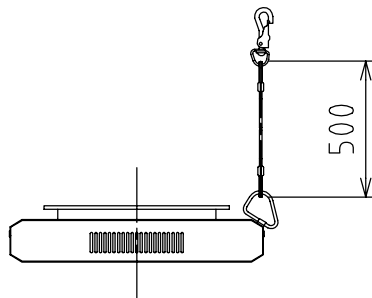

製品外観図

| | | | |
|----|--------|------|---------|
| 名称 | スクロカラー | 型式名称 | RCC-8FD |
|----|--------|------|---------|

| | | | | | |
|--------|-------|-------|---------------|----------|-----------------|
| 定格電圧 | DC24V | 本体主材料 | アルミニウム合金板1.2t | 適合カラーロール | CRL-8B |
| 定格消費電力 | 11.5W | 表面仕上 | 黒3分艶塗装 | 適合パワボックス | PWX-209,PWX-210 |
| | | 本体質量 | 2.4kg | 適合信号形態 | DMX512 |

図法：第三角法 単位：mm 尺度：1:10

丸茂電機株式会社

| | |
|------|---------------|
| 整理番号 | KSB-K2246-001 |
| 作成番号 | 3-100732 |