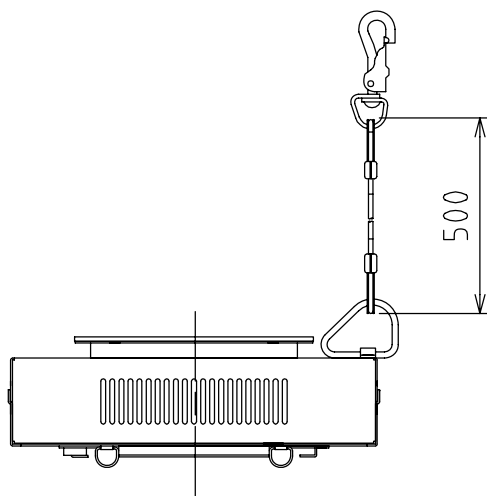

製品外観図

名称

スクロカラー

型式名称

RCC-4A

定格電圧	DC24V	灯体主材料	アルミニウム合金板 1.2t	適合カラーロール	CRL-4A
定格消費電力	11.5W	表面仕上	黒3分艶塗装	適合パワーボックス	PWX-209,PWX-210
		本体質量	2.2kg	適合信号形態	DMX512

図法：第三角法 単位：mm 尺度：1:5

丸茂電機株式会社