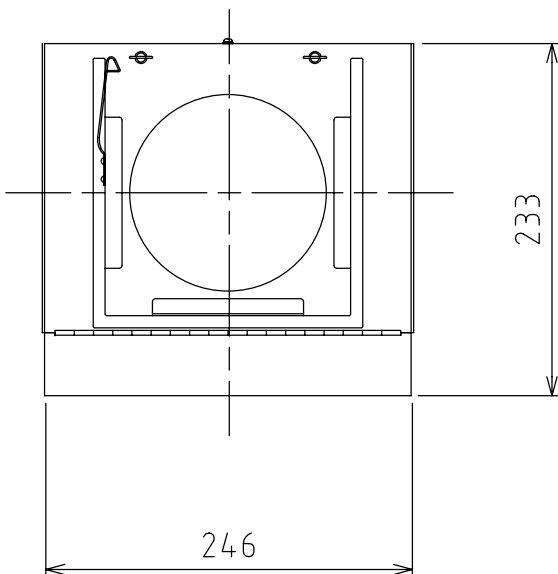

製品外観図

名称

スクロカラー

型式名称

RCC-4A

定格電圧	DC24V	灯体主材料	アルミニウム合金板 1.2t	適合カラーロール	CRL-4A
定格消費電力	11.5W	表面仕上	黒3分艶塗装	適合パワーボックス	PWX-209,PWX-210
		本体質量	2.2kg	適合信号形態	DMX512

図法：第三角法 単位：mm 尺度：1:5

丸茂電機株式会社