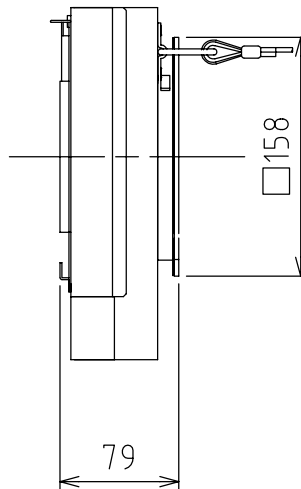

製品外観図

名称

スクロカラー

型式名称

RCC-4A

定格電圧	DC24V	灯体主材料	アルミニウム合金板 1.2t	適合カラーロール	CRL-4A
定格消費電力	11.5W	表面仕上	黒3分艶塗装	適合パワーボックス	PWX-209,PWX-210
		本体質量	2.2kg	適合信号形態	DMX512

図法：第三角法 単位：mm 尺度：1:5

丸茂電機株式会社