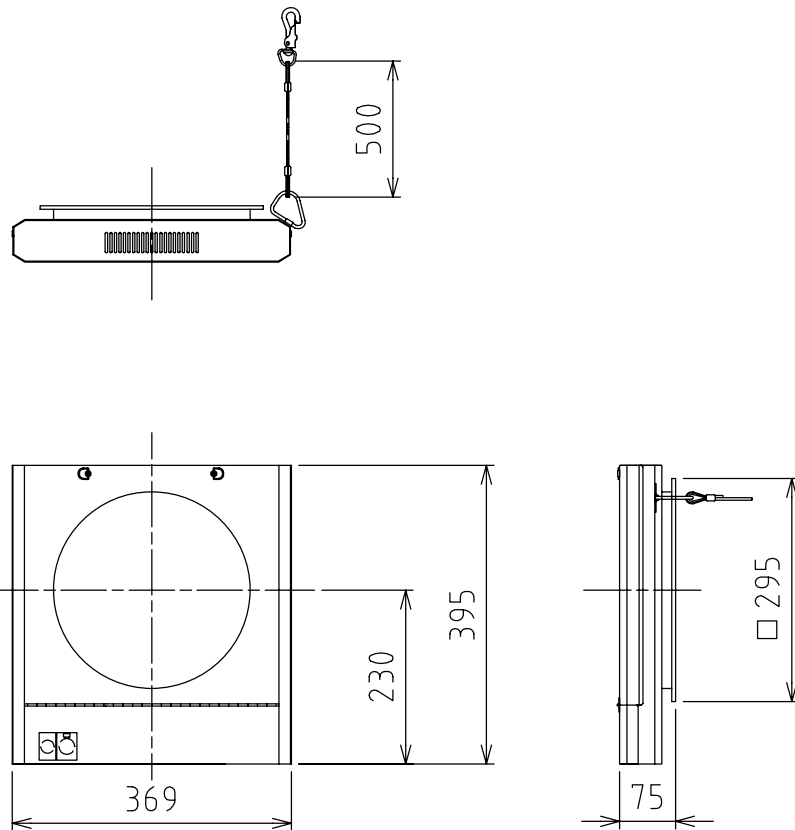

製品外観図

名称	スクロカラー	型式名称	RCC-10BD
----	--------	------	----------

定格電圧	DC24V	本体主材料	アルミニウム合金板1.2t	適合カラーロール	CRL-10A
定格消費電力	11.5W	表面仕上	黒3分艶塗装	適合パワーボックス	PWX-209,PWX-210
		本体質量	3.2kg	適合信号形態	DMX512

図法：第三角法 単位：mm 尺度：1:10