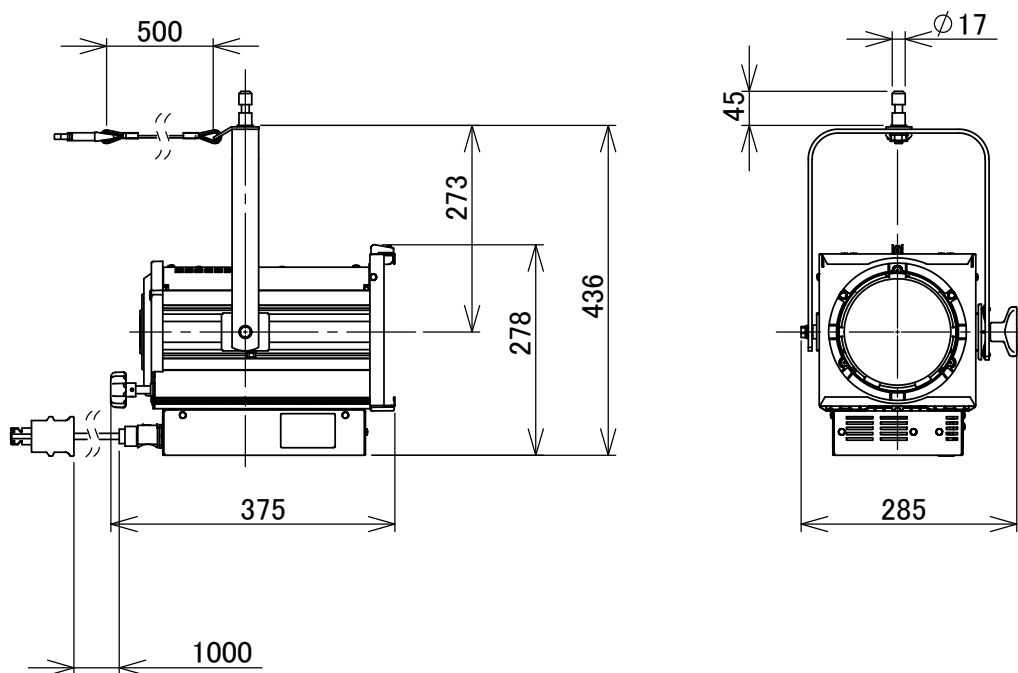

製品外観図

名 称	LEDスポットライト	型式名称	LSF/LSC-605-WW/CW
-----	------------	------	-------------------

定格電圧	AC100V	本体主材料	アルミニウム合金板
定格消費電力	90W	表面仕上	黒色塗装
		本体質量	6.8kg

図法: 第三角法	単位: mm	尺度: 1:10	
----------	--------	----------	--