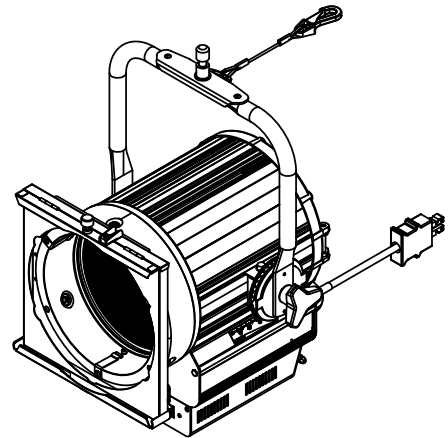

製品外観図

名称	LEDスポットライト	型式名称	LSF-805-WW
----	------------	------	------------

定格電圧	100V	本体主材料	アルミニウム合金板
定格消費電力	115W	表面仕上	黒色塗装
		本体質量	8.7kg

図法: 第三角法	単位: mm	尺度: 1:10	
----------	--------	----------	--

 丸茂電機株式会社	整理番号	KSB-K5112-001
	作成番号	1A-102367