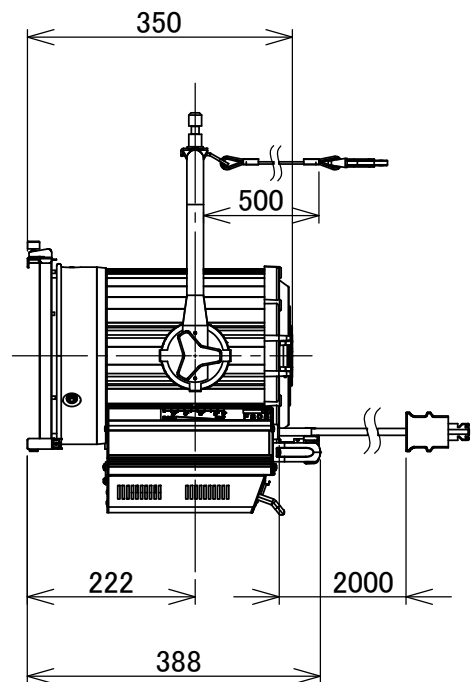

製品外観図

名称	LEDスポットライト	型式名称	LSF-805-WW
----	------------	------	------------

定格電圧	100V	本体主材料	アルミニウム合金板
定格消費電力	115W	表面仕上	黒色塗装
		本体質量	8.7kg

図法: 第三角法	単位: mm	尺度: 1:10	
----------	--------	----------	--

 丸茂電機株式会社	整理番号	KSB-K5112-001
	作成番号	1A-102367