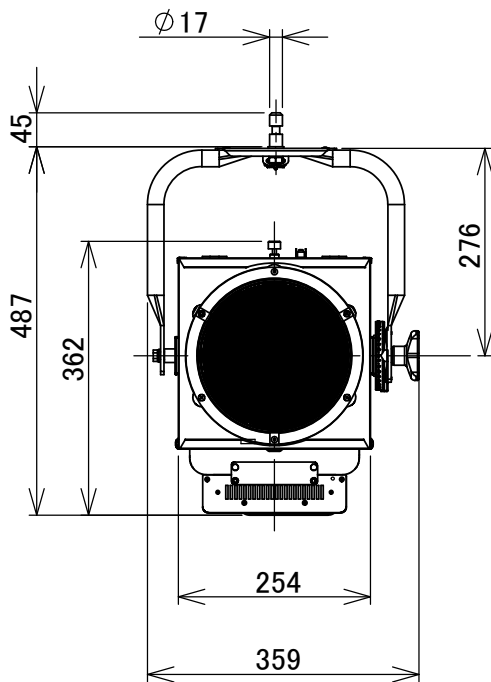

製品外観図

名称	LEDスポットライト	型式名称	LSF-805-WW
----	------------	------	------------

定格電圧	100V	本体主材料	アルミニウム合金板
定格消費電力	115W	表面仕上	黒色塗装
		本体質量	8.7kg

図法: 第三角法	単位: mm	尺度: 1:10	
----------	--------	----------	--

 丸茂電機株式会社	整理番号	KSB-K5112-001
	作成番号	1A-102367