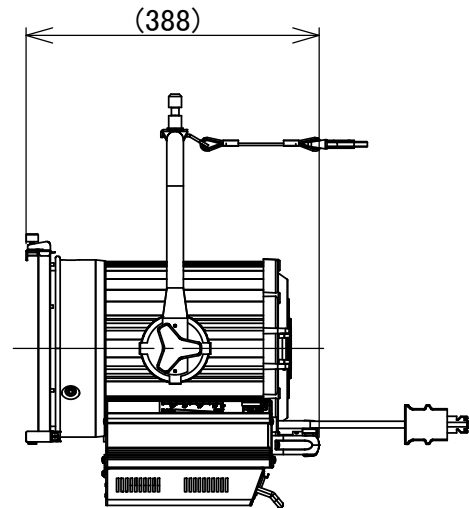

製品外観図

名 称	LEDスポットライト	型式名称	LSF-805-WW
-----	------------	------	------------

定格電圧	100V	本体主材料	アルミニウム合金板	レンズ LES-5112-001
定格消費電力	115W	表面仕上	黒色塗装	
		本体質量	8.7kg	

図法: 第三角法	単位: mm	尺度: 1:10	
----------	--------	----------	--