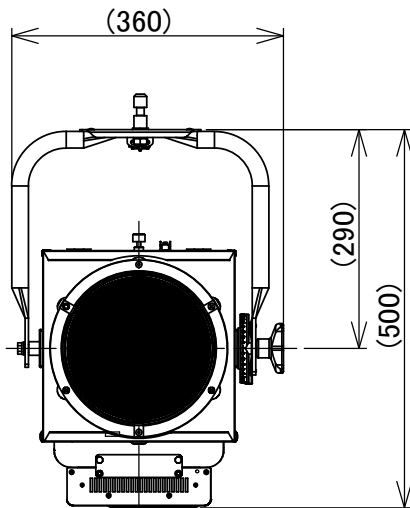

製品外観図

名 称	LEDスポットライト	型式名称	LSF-805-WW
-----	------------	------	------------

定格電圧	100V	本体主材料	アルミニウム合金板	レンズ LES-5112-001
定格消費電力	115W	表面仕上	黒色塗装	
		本体質量	8.7kg	

図法: 第三角法	単位: mm	尺度: 1:10	
----------	--------	----------	--