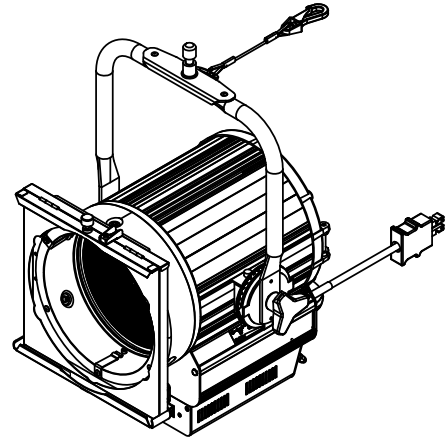

製品外観図

名 称	LEDスポットライト	型式名称	LSF-805-WW
-----	------------	------	------------

定格電圧	100V	本体主材料	アルミニウム合金板	レンズ LES-5112-001
定格消費電力	115W	表面仕上	黒色塗装	
		本体質量	8.7kg	

図法: 第三角法	単位: mm	尺度: 1:10	
----------	--------	----------	--