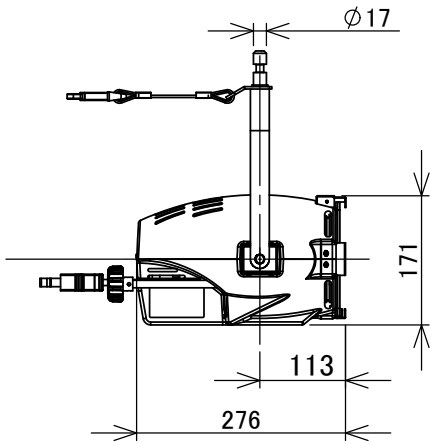

# 製品外観図

名 称	LEDスポットライト	型式名称	LSF-503-WW-I / LSF-503-WW-I-T1
-----	------------	------	--------------------------------

定格電圧	AC100V	本体主材料	アルミニウム合金板	適合素子
定格消費電力	90W	表面仕上	アイボリー塗装	
		本体質量	4.2kg	

図法: 第三角法	単位: mm	尺度: 1:10	
----------	--------	----------	--