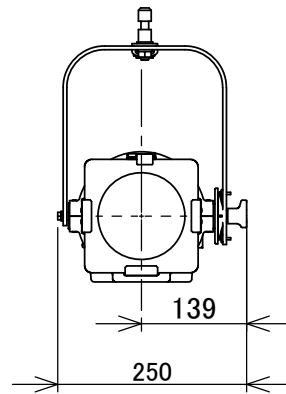

# 製品外観図

名 称	LEDスポットライト	型式名称	LSF-503-WW-I / LSF-503-WW-I-T1
-----	------------	------	--------------------------------

定格電圧	AC100V	本体主材料	アルミニウム合金板	適合素子
定格消費電力	90W	表面仕上	アイボリー塗装	
		本体質量	4.2kg	

図法: 第三角法	単位: mm	尺度: 1:10	
----------	--------	----------	--