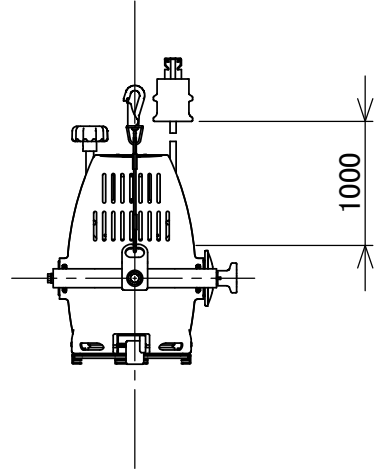

# 製品外観図

名 称	LEDスポットライト	型式名称	LSF-503-WW-I / LSF-503-WW-I-T1
-----	------------	------	--------------------------------

定格電圧	AC100V	本体主材料	アルミニウム合金板	適合素子
定格消費電力	90W	表面仕上	アイボリー塗装	
		本体質量	4.2kg	

図法: 第三角法	単位: mm	尺度: 1:10	
----------	--------	----------	--