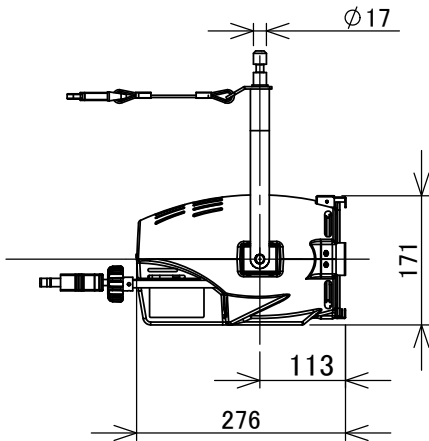

製品外観図

名 称	LEDスポットライト	型式名称	LSF-503-WW/LSF-503-WW-T1
-----	------------	------	--------------------------

定格電圧	AC100V	本体主材料	アルミニウム合金板	適合素子
定格消費電力	90W	表面仕上	黒色塗装	
		本体質量	4.2kg	

図法: 第三角法	単位: mm	尺度: 1:10	
----------	--------	----------	--