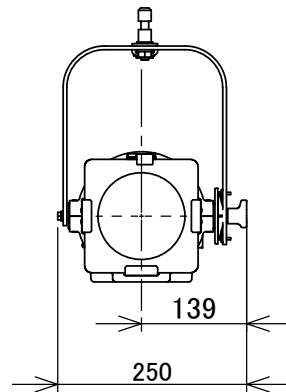

製品外観図

名 称	LEDスポットライト	型式名称	LSF-503-WW/LSF-503-WW-T1
-----	------------	------	--------------------------

定格電圧	AC100V	本体主材料	アルミニウム合金板	適合素子
定格消費電力	90W	表面仕上	黒色塗装	
		本体質量	4.2kg	

図法: 第三角法	単位: mm	尺度: 1:10	
----------	--------	----------	--