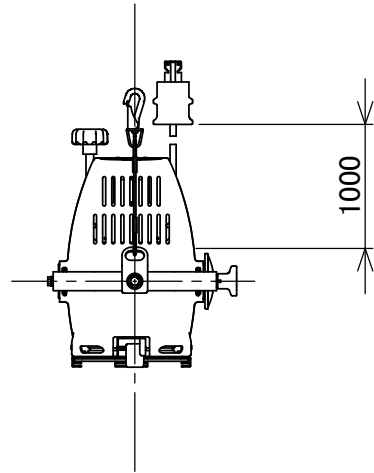

製品外観図

名 称	LEDスポットライト	型式名称	LSF-503-WW/LSF-503-WW-T1
-----	------------	------	--------------------------

定格電圧	AC100V	本体主材料	アルミニウム合金板	適合素子
定格消費電力	90W	表面仕上	黒色塗装	
		本体質量	4.2kg	

図法: 第三角法	単位: mm	尺度: 1:10	
----------	--------	----------	--