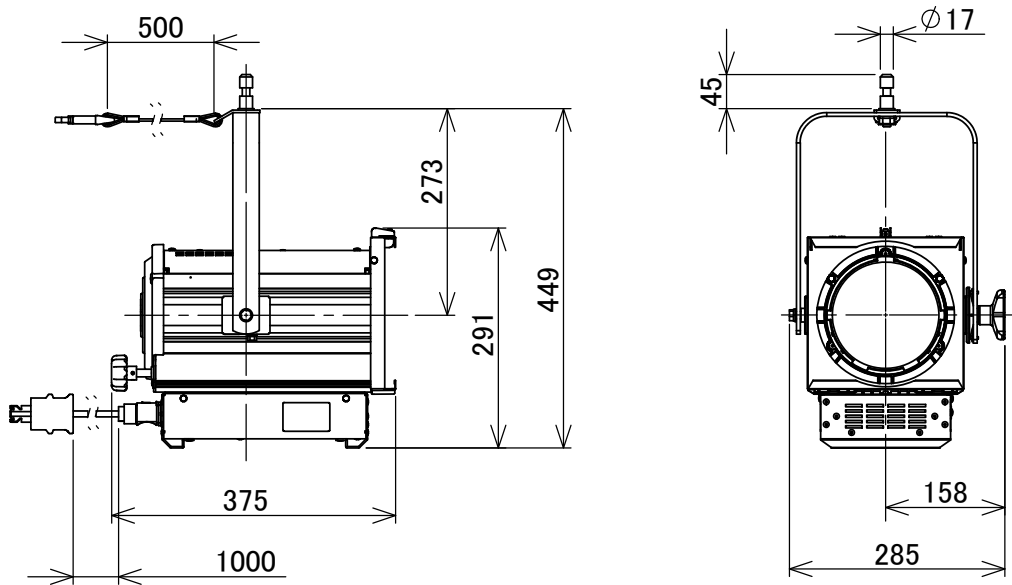

製品外観図

名 称	LEDスポットライト	型式名称	LSF2/LSC2-605-WW/CW
-----	------------	------	---------------------

定格電圧	AC100V	本体主材料	アルミニウム合金板	適合電球型名
定格消費電力	90W	表面仕上	黒色塗装	
		本体質量	8.0 kg	

図法: 第三角法	単位: mm	尺度: 1:10	
----------	--------	----------	--