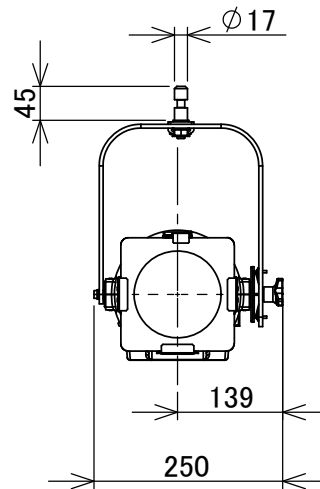

製品外観図

名称	LEDスポットライト	型式名称	LSF2-503-WW-I
----	------------	------	---------------

定格電圧	AC100V	本体主材料	アルミニウム合金板	適合電球型名
定格消費電力	90W	表面仕上	アイボリー塗装	
		本体質量	4.2kg	

図法: 第三角法	単位: mm	尺度: 1:10	
----------	--------	----------	--