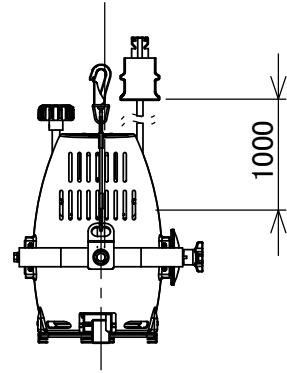

製品外観図

名称	LEDスポットライト	型式名称	LSF2-503-WW-I
----	------------	------	---------------

定格電圧	AC100V	本体主材料	アルミニウム合金板	適合電球型名
定格消費電力	90W	表面仕上	アイボリー塗装	
		本体質量	4.2kg	

図法: 第三角法	単位: mm	尺度: 1:10	
----------	--------	----------	--