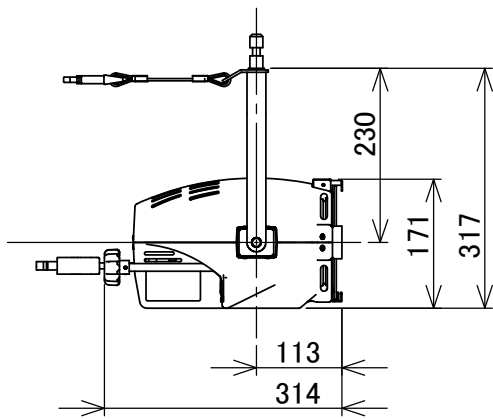

製品外観図

名称	LEDスポットライト	型式名称	LSF2-503-WW-I
----	------------	------	---------------

定格電圧	AC100V	本体主材料	アルミニウム合金板	適合電球型名
定格消費電力	90W	表面仕上	アイボリー塗装	
		本体質量	4.2kg	

図法: 第三角法	単位: mm	尺度: 1:10	
----------	--------	----------	--