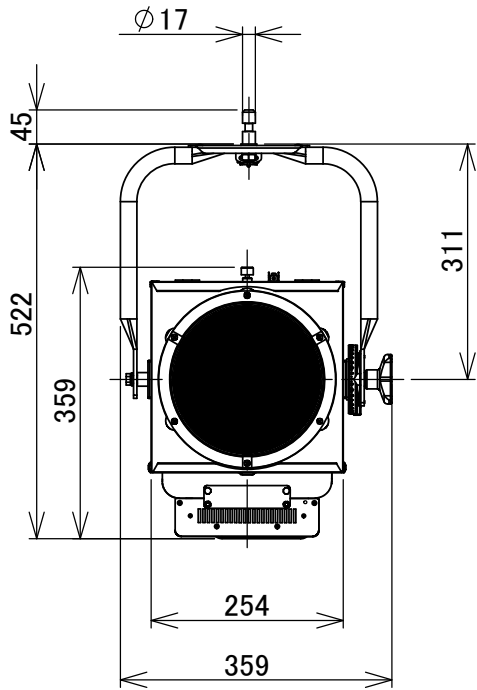

# 製品外観図

名称	LEDスポットライト	型式名称	LSC-810-WW
----	------------	------	------------

定格電圧	100V	本体主材料	アルミニウム合金板
定格消費電力	115W	表面仕上	黒色塗装
		本体質量	9.5kg

図法: 第三角法	単位: mm	尺度: 1:10	
----------	--------	----------	--

 丸茂電機株式会社