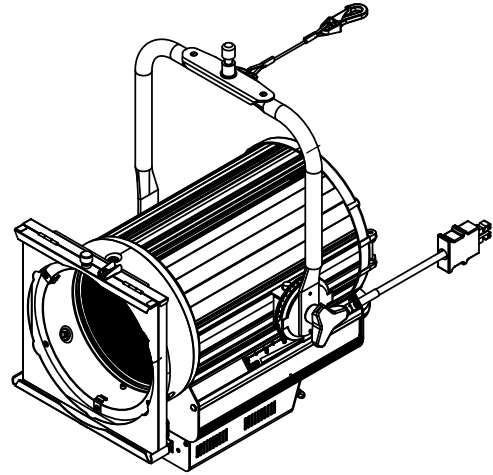

# 製品外観図

名称	LEDスポットライト	型式名称	LSC-810-WW
----	------------	------	------------

定格電圧	100V	本体主材料	アルミニウム合金板
定格消費電力	115W	表面仕上	黒色塗装
		本体質量	9.5kg

図法: 第三角法	単位: mm	尺度: 1:10	
----------	--------	----------	--

 丸茂電機株式会社