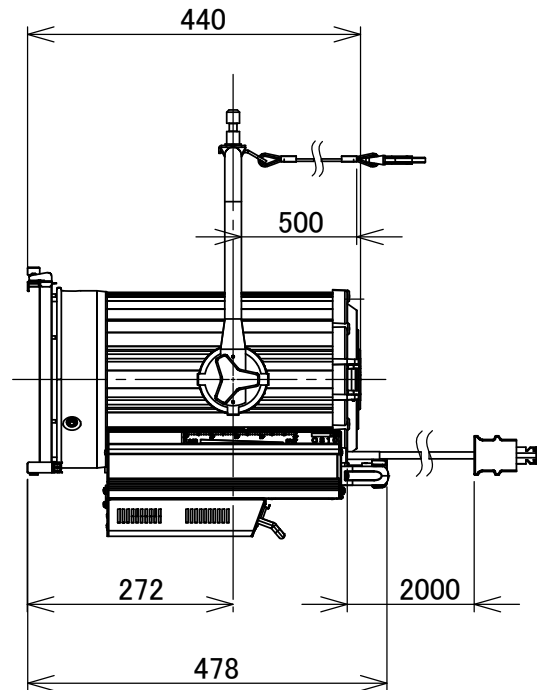

# 製品外観図

名称	LEDスポットライト	型式名称	LSC-810-WW
----	------------	------	------------

定格電圧	100V	本体主材料	アルミニウム合金板
定格消費電力	115W	表面仕上	黒色塗装
		本体質量	9.5kg

図法: 第三角法	単位: mm	尺度: 1:10	
----------	--------	----------	--

 丸茂電機株式会社