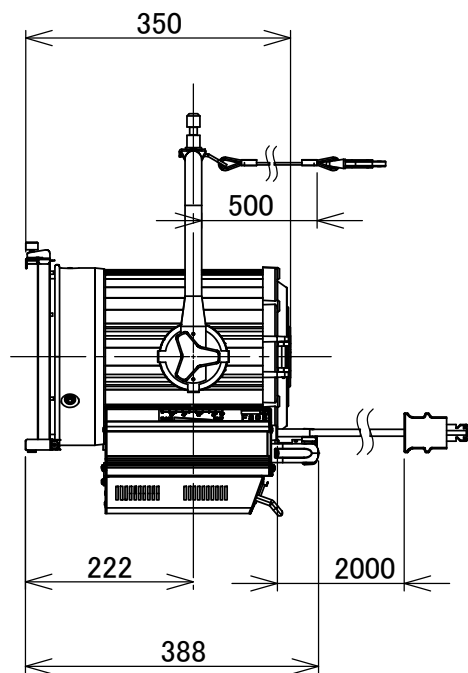

# 製品外観図

名 称	LEDスポットライト	型式名称	LSC-805-WW
-----	------------	------	------------

定格電圧	100V	本体主材料	アルミニウム合金板
定格消費電力	115W	表面仕上	黒色塗装
		本体質量	8.7kg

図法: 第三角法	単位: mm	尺度: 1:10	
----------	--------	----------	--

 <b>丸茂電機株式会社</b>	整理番号	KSB-K5112-101
	作成番号	1A-102367