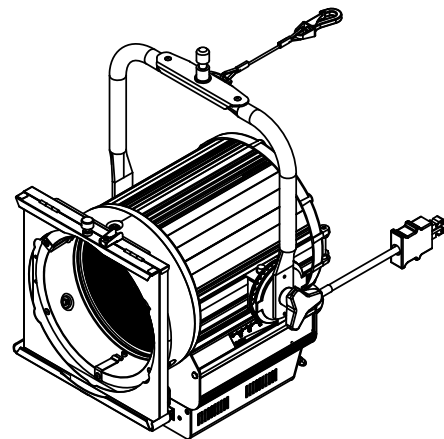

# 製品外観図

名 称	LEDスポットライト	型式名称	LSC-805-WW
-----	------------	------	------------

定格電圧	100V	本体主材料	アルミニウム合金板
定格消費電力	115W	表面仕上	黒色塗装
		本体質量	8.7kg

図法: 第三角法	単位: mm	尺度: 1:10	
----------	--------	----------	--

 <b>丸茂電機株式会社</b>	整理番号	KSB-K5112-101
	作成番号	1A-102367