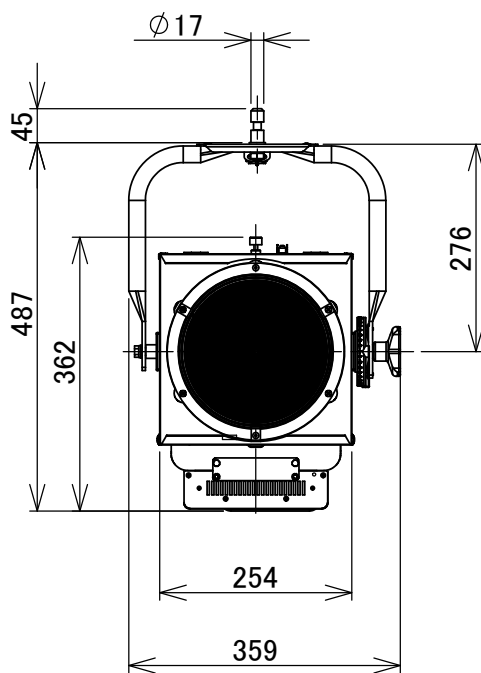

# 製品外観図

名 称	LEDスポットライト	型式名称	LSC-805-WW
-----	------------	------	------------

定格電圧	100V	本体主材料	アルミニウム合金板
定格消費電力	115W	表面仕上	黒色塗装
		本体質量	8.7kg

図法: 第三角法	単位: mm	尺度: 1:10	
----------	--------	----------	--

 <b>丸茂電機株式会社</b>	整理番号	KSB-K5112-101
	作成番号	1A-102367