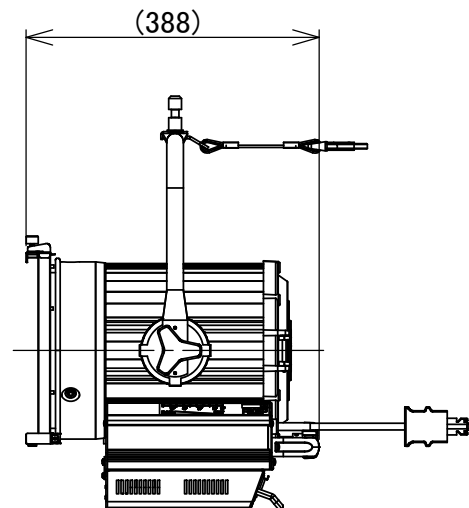

# 製品外観図

|     |            |      |            |
|-----|------------|------|------------|
| 名 称 | LEDスポットライト | 型式名称 | LSC-805-WW |
|-----|------------|------|------------|

|        |      |       |           |                     |
|--------|------|-------|-----------|---------------------|
| 定格電圧   | 100V | 本体主材料 | アルミニウム合金板 | レンズ<br>LES-5112-002 |
| 定格消費電力 | 115W | 表面仕上  | 黒色塗装      |                     |
|        |      | 本体質量  | 8.7kg     |                     |

|          |        |          |  |
|----------|--------|----------|--|
| 図法: 第三角法 | 単位: mm | 尺度: 1:10 |  |
|----------|--------|----------|--|

|                                                                                                     |      |               |
|-----------------------------------------------------------------------------------------------------|------|---------------|
|  <b>丸茂電機株式会社</b> | 整理番号 | KSB-K5112-101 |
|                                                                                                     | 作成番号 | 1-101195      |