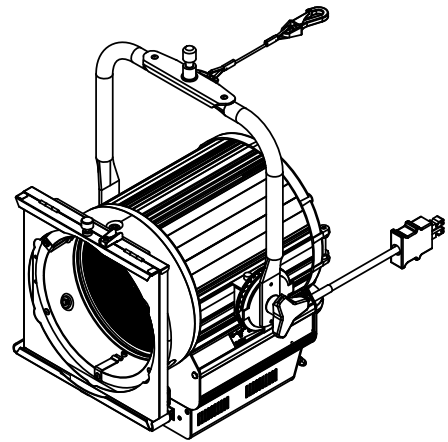

# 製品外観図

|     |            |      |            |
|-----|------------|------|------------|
| 名 称 | LEDスポットライト | 型式名称 | LSC-805-WW |
|-----|------------|------|------------|

|        |      |       |           |                     |
|--------|------|-------|-----------|---------------------|
| 定格電圧   | 100V | 本体主材料 | アルミニウム合金板 | レンズ<br>LES-5112-002 |
| 定格消費電力 | 115W | 表面仕上  | 黒色塗装      |                     |
|        |      | 本体質量  | 8.7kg     |                     |