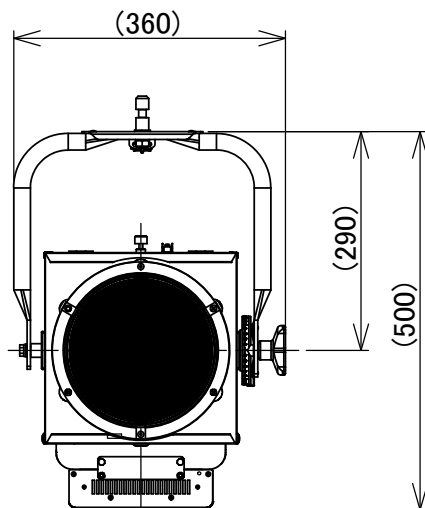

# 製品外観図

|     |            |      |            |
|-----|------------|------|------------|
| 名 称 | LEDスポットライト | 型式名称 | LSC-805-WW |
|-----|------------|------|------------|

|        |      |       |           |                     |
|--------|------|-------|-----------|---------------------|
| 定格電圧   | 100V | 本体主材料 | アルミニウム合金板 | レンズ<br>LES-5112-002 |
| 定格消費電力 | 115W | 表面仕上  | 黒色塗装      |                     |
|        |      | 本体質量  | 8.7kg     |                     |

|          |        |          |  |
|----------|--------|----------|--|
| 図法: 第三角法 | 単位: mm | 尺度: 1:10 |  |
|----------|--------|----------|--|

|                                                                                                     |      |               |
|-----------------------------------------------------------------------------------------------------|------|---------------|
|  <b>丸茂電機株式会社</b> | 整理番号 | KSB-K5112-101 |
|                                                                                                     | 作成番号 | 1-101195      |