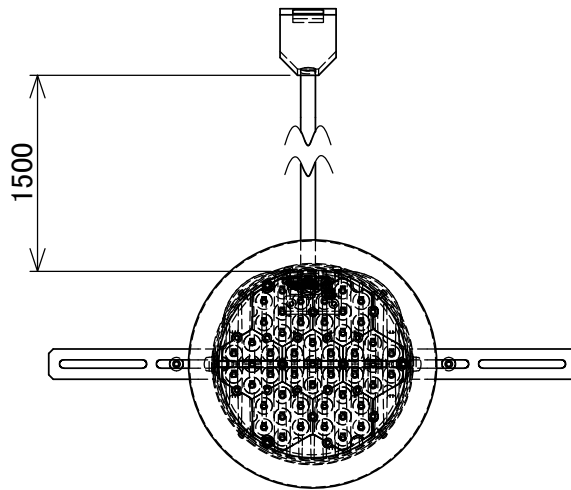

# 製品外観図

名 称	φ130LED天反ライト	型式名称	LEO-WW-N/M
-----	--------------	------	------------

### 適合機種

LEDダウンライト	コントローラボックス
LEO-WW-N/M	LEP-1M1C-D

定格電圧	48V	本体主材料	アルミニウム合金	制御信号:DMX512/1990
定格消費電力	130W	表面仕上	黒色塗装	
		本体質量	2.0kg	

図法: 第三角法	単位: mm	尺度: 1:5	
----------	--------	---------	--

 丸茂電機株式会社

整理番号	KSB-K3846-001
作成番号	2A-101675