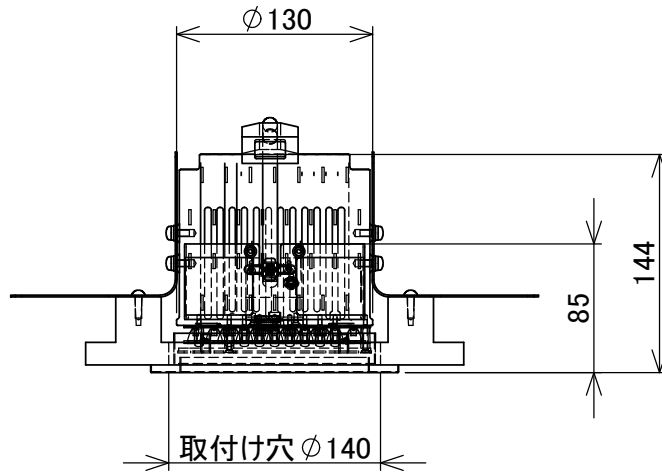

# 製品外観図

名 称	φ130LED天反ライト	型式名称	LEO-WW-N/M
-----	--------------	------	------------

### 適合機種

LEDダウンライト	コントローラボックス
LEO-WW-N/M	LEP-1M1C-D

定格電圧	48V	本体主材料	アルミニウム合金	制御信号:DMX512/1990
定格消費電力	130W	表面仕上	黒色塗装	
		本体質量	2.0kg	

図法: 第三角法	単位: mm	尺度: 1:5	
----------	--------	---------	--

 丸茂電機株式会社

整理番号	KSB-K3846-001
作成番号	2A-101675