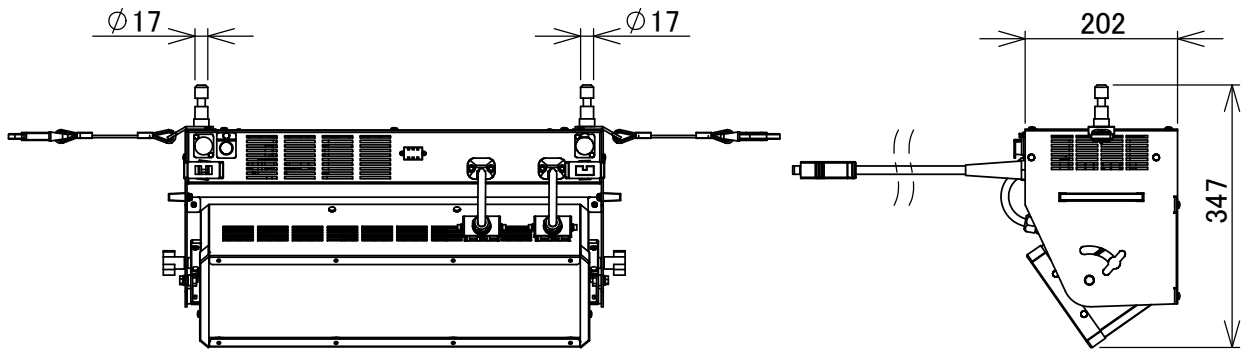

製品外観図

名称 LEDアッパーホリゾントライト 型式名称 LEF-6MUH-6CR/LEF-6MUH-6CB

定格電圧	AC100V	本体主材料	アルミニウム合金板	制御信号:DMX512-1990
定格消費電力	200W (1ch点灯時30W)	表面仕上	黒色塗装	
		本体質量	13.2kg	

図法: 第三角法 単位: mm 尺度: 1:10

 丸茂電機株式会社

整理番号	KSB-K5051-101
作成番号	1-112602