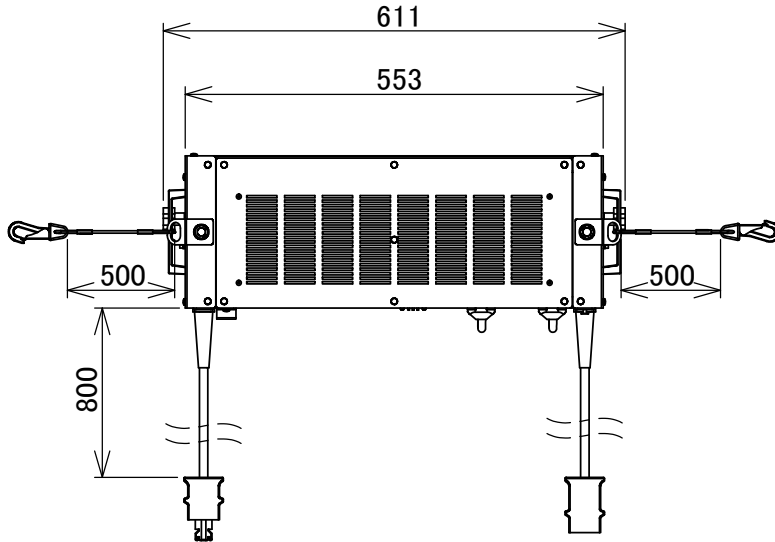

製品外観図

名称 LEDアッパーホリゾントライト 型式名称 LEF-6MUH-6CR/LEF-6MUH-6CB

定格電圧	AC100V	本体主材料	アルミニウム合金板	制御信号:DMX512-1990
定格消費電力	200W (1ch点灯時30W)	表面仕上	黒色塗装	
		本体質量	13.2kg	

図法: 第三角法 単位: mm 尺度: 1:10

 丸茂電機株式会社

整理番号	KSB-K5051-101
作成番号	1-112602