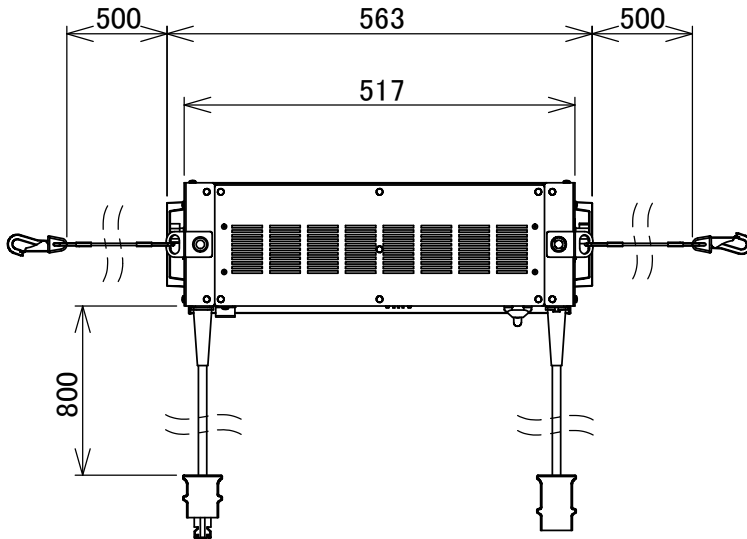

# 製品外観図

名 称	LEDアッパーホリゾントライト	型式名称	LEF-3MUH-3C
-----	-----------------	------	-------------

定格電圧	AC100V	本体主材料	アルミニウム合金板	制御信号:DMX512/1990
定格消費電力	100W (1ch点灯時30W)	表面仕上	黒色塗装	
		本体質量	8.8kg	

図法: 第三角法	単位: mm	尺度: 1:10	
----------	--------	----------	--