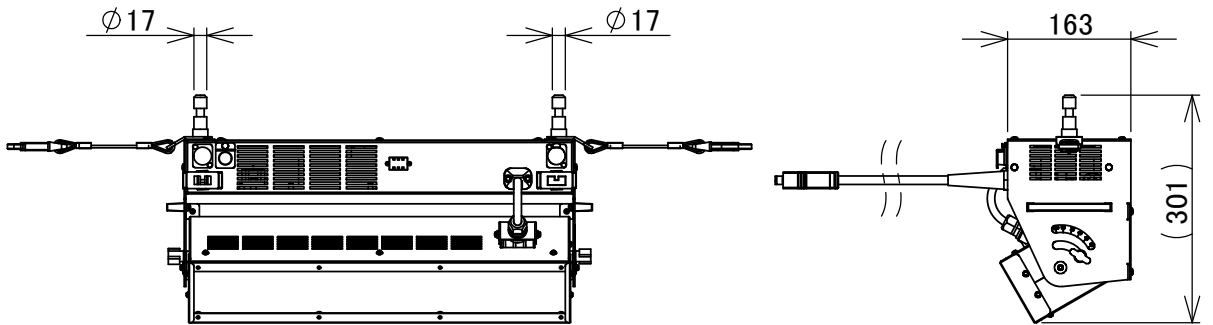

# 製品外観図

名 称	LEDアッパーホリゾントライト	型式名称	LEF-3MUH-3C
-----	-----------------	------	-------------

定格電圧	AC100V	本体主材料	アルミニウム合金板	制御信号:DMX512/1990
定格消費電力	100W (1ch点灯時30W)	表面仕上	黒色塗装	
		本体質量	8.8kg	

図法: 第三角法	単位: mm	尺度: 1:10	
----------	--------	----------	--