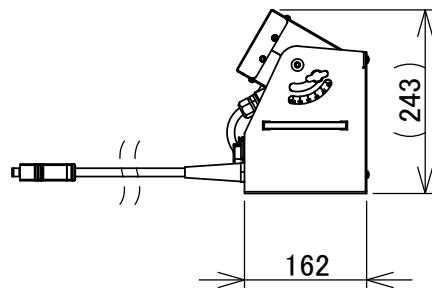

製品外観図

名 称	LED水平トライト	型式名称	LEF-3MH-3C
-----	-----------	------	------------

定格電圧	AC100V	本体主材料	アルミニウム合金板	制御信号:DMX512/1990
定格消費電力	100W (1ch点灯時30W)	表面仕上	黒色塗装	
		本体質量	7.6kg	

図法: 第三角法	単位: mm	尺度: 1:10	
----------	--------	----------	--