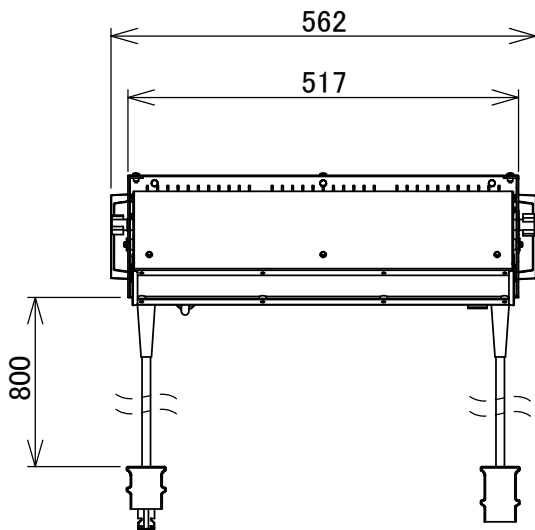

製品外観図

名 称	LED水平トライト	型式名称	LEF-3MH-3C
-----	-----------	------	------------

定格電圧	AC100V	本体主材料	アルミニウム合金板	制御信号:DMX512/1990
定格消費電力	100W (1ch点灯時30W)	表面仕上	黒色塗装	
		本体質量	7.6kg	

図法: 第三角法	単位: mm	尺度: 1:10	
----------	--------	----------	--