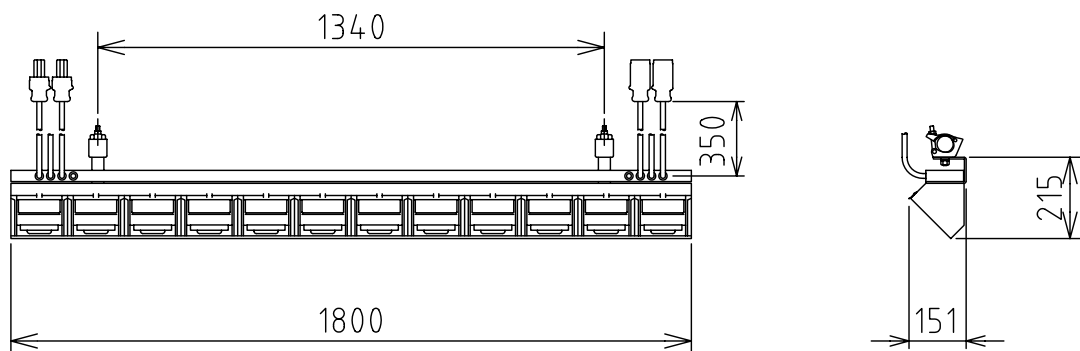

製品外観図

名称

アッパーホリゾントライト

型式名称

UHQ-200W12L-3C

定格電圧	AC100V	灯体主材料	鋼板 0.6 t	適合電球形名 JCV100V200WGS
定格合計消費電力	2400W MAX	表面仕上	黒半艶塗装	
電 源	3回路 上手	本体質量	13.1kg	
図法：第三角法		単位：mm	尺度：1:20	
 <b>丸茂電機株式会社</b>			整理番号	KSB-K9321-001
			作成番号	1A-003035